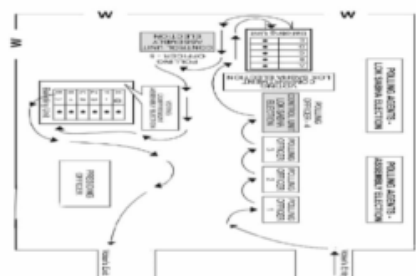

Key MAP View

বিধানসভা নির্বাচনকেন্দ্রের নং, নাম : 126-হিসলগঞ্জ

ভাগ নং, নাম : 1-4নং সাওলের বিল দক্ষিণ পাঁজরা ভাঙ্গির চক

1 নাম : ছালাম গাজী স্বামীর নাম : সালেয়া বিবি বাড়ির নং : 0390 বয়স : 39 লিঙ্গ : পুরুষ	JMT2649390 ফটো উপলব্ধ	2 নাম : মঞ্জুরা বিবি স্বামীর নাম : সাইদ গাজী বাড়ির নং : n0046 বয়স : 39 লিঙ্গ : মহিলা	ZDE0937292 ফটো উপলব্ধ	3 নাম : সালেয়া বিবি স্বামীর নাম : মীর ইসলাম গাজী বাড়ির নং : n0046 বয়স : 39 লিঙ্গ : মহিলা	JMT0030890 ফটো উপলব্ধ
4 নাম : মমতাজ বিবি স্বামীর নাম : অহিক মোল্লা বাড়ির নং : n0046 বয়স : 63 লিঙ্গ : মহিলা	WB/14/099/180490 ফটো উপলব্ধ	5 নাম : খাদিজা বিবি স্বামীর নাম : রাসেদ মোল্লা বাড়ির নং : n0044 বয়স : 47 লিঙ্গ : মহিলা	JMT2179729 ফটো উপলব্ধ	6 নাম : কিনি বিবি স্বামীর নাম : গোছেন গাজী বাড়ির নং : n0040 বয়স : 39 লিঙ্গ : মহিলা	JMT0030882 ফটো উপলব্ধ
7 নাম : মনোয়ারা বিবি স্বামীর নাম : শাহাজান গাজী বাড়ির নং : n0153 বয়স : 41 লিঙ্গ : মহিলা	ZDE0556993 ফটো উপলব্ধ	8 নাম : সাইদ গাজী পিতার নাম : মীর ইসলাম গাজী বাড়ির নং : n0046 বয়স : 39 লিঙ্গ : পুরুষ	ZDE0648048 ফটো উপলব্ধ	9 নাম : আমেনা খাতুন পিতার নাম : আবু বাকার গাজী বাড়ির নং : n0055 বয়স : 25 লিঙ্গ : মহিলা	ZDE1243567 ফটো উপলব্ধ
10 নাম : সেলিমা খাতুন স্বামীর নাম : হাসান সরদার বাড়ির নং : n0151 বয়স : 34 লিঙ্গ : মহিলা	ZDE0462325 ফটো উপলব্ধ	11 নাম : মমতাজ বিবি পিতার নাম : বাহার আলি গাজী বাড়ির নং : n0245 বয়স : 28 লিঙ্গ : মহিলা	ZDE1006105 ফটো উপলব্ধ	Q 12 নাম : পলাশ গুড়িয়া পিতার নাম : আনন্দ গুড়িয়া বাড়ির নং : বয়স : 34 লিঙ্গ : পুরুষ	ZDE0745257 ফটো উপলব্ধ
13 নাম : আনন্দ গুরিয়া পিতার নাম : বিজয় গুরিয়া বাড়ির নং : n0017 বয়স : 80 লিঙ্গ : পুরুষ	JMT0516294 ফটো উপলব্ধ	Q 14 নাম : প্রতিমা বেরা স্বামীর নাম : পলাশ গুরিয়া বাড়ির নং : n0017 বয়স : 24 লিঙ্গ : মহিলা	ZDE1492206 ফটো উপলব্ধ	15 নাম : আসুরা বিবি স্বামীর নাম : এসরাফ গাজী বাড়ির নং : n0045 বয়স : 48 লিঙ্গ : মহিলা	ZDE1558717 ফটো উপলব্ধ
16 নাম : সাজেদা বিবি স্বামীর নাম : হাওয়ার গাজী বাড়ির নং : n0045 বয়স : 31 লিঙ্গ : মহিলা	WB/14/099/318950 ফটো উপলব্ধ	17 নাম : এছারাপ গাজী পিতার নাম : আওপ গাজী বাড়ির নং : n0045 বয়স : 53 লিঙ্গ : পুরুষ	JMT1340074 ফটো উপলব্ধ	18 নাম : আলেয়া বিবি স্বামীর নাম : কাসেম গাজী বাড়ির নং : n0030 বয়স : 50 লিঙ্গ : মহিলা	JMT0516229 ফটো উপলব্ধ
19 নাম : কাসেম গাজী পিতার নাম : ইমাম গাজী বাড়ির নং : n0030 বয়স : 56 লিঙ্গ : পুরুষ	JMT0516211 ফটো উপলব্ধ	20 নাম : জামেনা বিবি স্বামীর নাম : আলমগীর গাজী বাড়ির নং : 30 বয়স : 31 লিঙ্গ : মহিলা	ZDE0852509 ফটো উপলব্ধ	21 নাম : কেনা গাজী পিতার নাম : গোছেন গাজী বাড়ির নং : n0041 বয়স : 39 লিঙ্গ : পুরুষ	ZDE0745281 ফটো উপলব্ধ
22 নাম : কবির গাজী পিতার নাম : গোছেন গাজী বাড়ির নং : n0041 বয়স : 32 লিঙ্গ : পুরুষ	ZDE0852590 ফটো উপলব্ধ	23 নাম : সাহাজান গাজী পিতার নাম : আবুল গাজী বাড়ির নং : n0154 বয়স : 48 লিঙ্গ : পুরুষ	JMT1859255 ফটো উপলব্ধ	24 নাম : জসিম গাজী পিতার নাম : সাহাজান গাজী বাড়ির নং : n0154 বয়স : 26 লিঙ্গ : পুরুষ	ZDE1047190 ফটো উপলব্ধ
25 নাম : হালিমা বিবি স্বামীর নাম : মহাসীন গাজী বাড়ির নং : এন0154 বয়স : 23 লিঙ্গ : মহিলা	ZDE1360619 ফটো উপলব্ধ	26 নাম : রুনা পারভিন স্বামীর নাম : জসিম গাজী বাড়ির নং : এন0154 বয়স : 23 লিঙ্গ : মহিলা	ZDE1358928 ফটো উপলব্ধ	27 নাম : সরিফা খাতুন স্বামীর নাম : কেনা গাজী বাড়ির নং : n0031 বয়স : 32 লিঙ্গ : মহিলা	ZDE1237585 ফটো উপলব্ধ
28 নাম : মহাসিন গাজী পিতার নাম : সাহাজান গাজী বাড়ির নং : n0154 বয়স : 29 লিঙ্গ : পুরুষ	ZDE1047182 ফটো উপলব্ধ	29 নাম : পোচন গাজী পিতার নাম : আহম্মদ গাজী বাড়ির নং : n0031 বয়স : 39 লিঙ্গ : পুরুষ	JMT0030874 ফটো উপলব্ধ	30 নাম : আলমগীর গাজী পিতার নাম : কাসেম গাজী বাড়ির নং : 30 বয়স : 39 লিঙ্গ : পুরুষ	ZDE0852574 ফটো উপলব্ধ