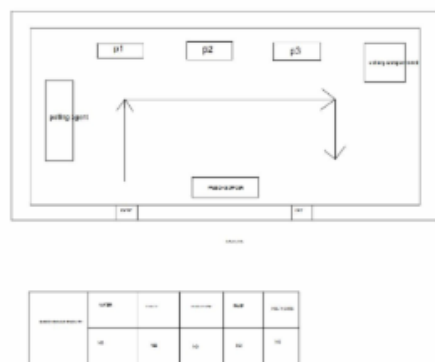

নির্বাচক নিবন্ধন আধিকারিকের স্বাক্ষর

Nazri Naksha

Google Map View

Polling Station Building Front View

Polling Station Front View

Cad View

Key MAP View

বিধানসভা নির্বাচনকেন্দ্রের নং, নাম : 126-হিসলগঞ্জ
ভাগ নং, নাম : 1-উত্তর বাঁকড়া সরদার, ঝুপিপাড়া ও জমাদারপাড়া