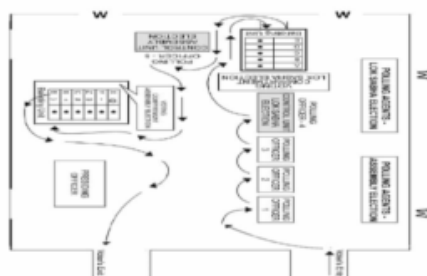

Cad View

Key MAP View