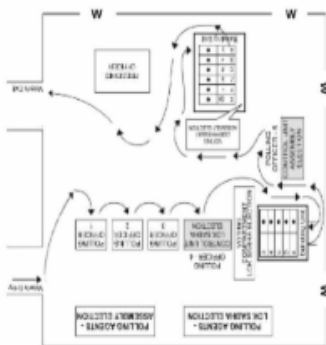

Cad View

Key MAP View