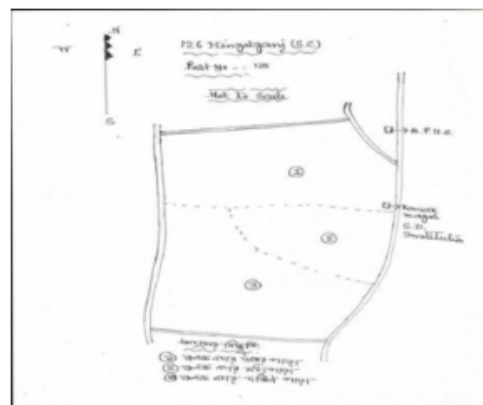

Cad View

Key MAP View