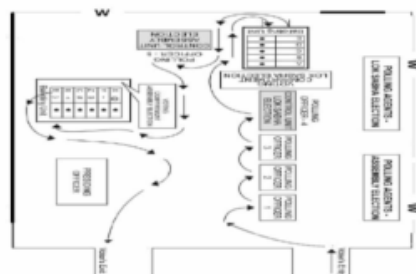

128 Jarkin Union P. School, District

Polling Station Building Front View

Polling Station Front View

Cad View

Key MAP View

বিধানসভা নির্বাচনকেন্দ্রের নং, নাম : 126-হিসলগঞ্জ  
ভাগ নং, নাম : 1-বাঁকড়াডোবর মণ্ডলমুধা ও হাউলীপাড়া