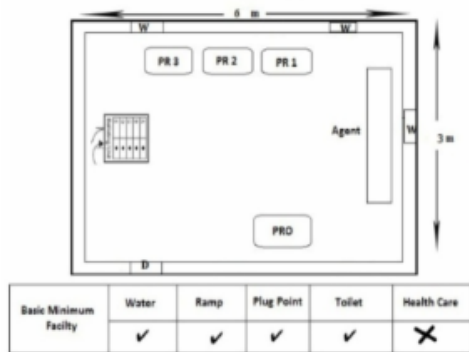

নির্বাচক নিবন্ধন আধিকারিকের স্বাক্ষর

Nazri Naksha

Google Map View

Polling Station Building Front View

Polling Station Front View

Cad View

Key MAP View

| | | | | | | | | |
|---|------------|------------|--|------------|------------|--|------------|------------|
| 1 নাম : রুনা গাজী স্বামীর নাম: মসিবর গাজী বাড়ির নং : n0236 বয়স : 33 লিঙ্গ : মহিলা | ZDE0516518 | ফটো উপলব্ধ | 2 নাম : সালেহা খাতুন স্বামীর নাম: মুজিবর গাজী বাড়ির নং : n0262 বয়স : 45 লিঙ্গ : মহিলা | JMT1280643 | ফটো উপলব্ধ | 3 নাম : দিপকর মাইতি পিতার নাম: দুলাল মইতী বাড়ির নং : n0038 বয়স : 47 লিঙ্গ : পুরুষ | JMT1288018 | ফটো উপলব্ধ |
| 4 নাম : তাছলিমা বিবি স্বামীর নাম: জিয়াকুল ঢালী বাড়ির নং : n0260 বয়স : 37 লিঙ্গ : মহিলা | ZDE0013409 | ফটো উপলব্ধ | 5 নাম : সত্যবালা স্বামীর নাম: দুলাল মাইতি বাড়ির নং : n0038 বয়স : 81 লিঙ্গ : মহিলা | JMT0154179 | ফটো উপলব্ধ | 6 নাম : সুস্মিতা গাইন (প্রামানিক) স্বামীর নাম: পার্থ প্রামানিক বাড়ির নং : n0295 বয়স : 27 লিঙ্গ : মহিলা | ZDE1137314 | ফটো উপলব্ধ |
| 7 নাম : সুমিত্রা ভূইয়া (প্রামানিক) স্বামীর নাম: বাপ্পা প্রামানিক বাড়ির নং : n0296 বয়স : 26 লিঙ্গ : মহিলা | ZDE1139427 | ফটো উপলব্ধ | 8 নাম : বাসন্তী মন্ডল (প্রামানিক) স্বামীর নাম: রবি প্রামানিক বাড়ির নং : n0299 বয়স : 27 লিঙ্গ : মহিলা | ZDE1109776 | ফটো উপলব্ধ | 9 নাম : জ্যোৎস্না অধিকারী স্বামীর নাম: মধুসূদন অধিকারী বাড়ির নং : n0297 বয়স : 32 লিঙ্গ : মহিলা | SKE0906164 | ফটো উপলব্ধ |
| 10 নাম : সুধমা অধিকারী স্বামীর নাম: গোবিন্দ প্রসাদ অধিকারী বাড়ির নং : n0145 বয়স : 33 লিঙ্গ : মহিলা | ZDE0615344 | ফটো উপলব্ধ | 11 নাম : গোপাল অধিকারী পিতার নাম: নিত্যানন্দ অধিকারী বাড়ির নং : n0145 বয়স : 33 লিঙ্গ : পুরুষ | ZDE0615336 | ফটো উপলব্ধ | 12 নাম : গোবিন্দ প্রসাদ অধিকারী পিতার নাম: নিত্যানন্দ অধিকারী বাড়ির নং : n0145 বয়স : 41 লিঙ্গ : পুরুষ | JMT1792704 | ফটো উপলব্ধ |
| 13 নাম : মধুসূদন অধিকারী পিতার নাম: নিত্যানন্দ অধিকারী বাড়ির নং : n0145 বয়স : 54 লিঙ্গ : পুরুষ | JMT0151787 | ফটো উপলব্ধ | 14 নাম : কবিতা অধিকারী স্বামীর নাম: নিত্যানন্দ অধিকারী বাড়ির নং : n0145 বয়স : 73 লিঙ্গ : মহিলা | JMT0151779 | ফটো উপলব্ধ | 15 নাম : লক্ষী কর্মকার স্বামীর নাম: নারায়ণ কর্মকার বাড়ির নং : n0004 বয়স : 49 লিঙ্গ : মহিলা | JMT0151811 | ফটো উপলব্ধ |
| 16 নাম : নারায়ণ কর্মকার পিতার নাম: কাশীনাথ কর্মকার বাড়ির নং : n0004 বয়স : 56 লিঙ্গ : পুরুষ | JMT0151803 | ফটো উপলব্ধ | 17 নাম : সীমা কর্মকার স্বামীর নাম: প্রদীপ কর্মকার বাড়ির নং : n0004 বয়স : 42 লিঙ্গ : মহিলা | JMT1792860 | ফটো উপলব্ধ | 18 নাম : প্রদীপ কর্মকার পিতার নাম: কাশীনাথ কর্মকার বাড়ির নং : n0004 বয়স : 45 লিঙ্গ : পুরুষ | JMT1792845 | ফটো উপলব্ধ |
| 19 নাম : শিবনাথ কর্মকার পিতার নাম: নারায়ণ কর্মকার বাড়ির নং : n0004 বয়স : 29 লিঙ্গ : পুরুষ | ZDE0910711 | ফটো উপলব্ধ | 20 নাম : বিশুজিৎ কর্মকার পিতার নাম: নারায়ণ কর্মকার বাড়ির নং : n0004 বয়স : 30 লিঙ্গ : পুরুষ | ZDE0813204 | ফটো উপলব্ধ | 21 নাম : শিখা কর্মকার স্বামীর নাম: শিবনাথ কর্মকার বাড়ির নং : এন0004 বয়স : 24 লিঙ্গ : মহিলা | ZDE1472596 | ফটো উপলব্ধ |
| 22 নাম : সোমনাথ কর্মকার পিতার নাম: নারায়ণ কর্মকার বাড়ির নং : এন0004 বয়স : 23 লিঙ্গ : পুরুষ | ZDE1304849 | ফটো উপলব্ধ | 23 নাম : নন্দিতা কামিলা পিতার নাম: নিমাই কামিলা বাড়ির নং : n0310 বয়স : 25 লিঙ্গ : মহিলা | ZDE1200054 | ফটো উপলব্ধ | 24 নাম : কুম্ভা রাউত কামিলা স্বামীর নাম: স্বপন কামিলা বাড়ির নং : এন0097 বয়স : 22 লিঙ্গ : মহিলা | ZDE1386671 | ফটো উপলব্ধ |
| 25 নাম : পৌতম কামিলা পিতার নাম: হাজারী কামিলা বাড়ির নং : n0097 বয়স : 48 লিঙ্গ : পুরুষ | JMT1287481 | ফটো উপলব্ধ | 26 নাম : কনিকা কামিলা স্বামীর নাম: পৌতম কামিলা বাড়ির নং : n0097 বয়স : 33 লিঙ্গ : মহিলা | ZDE0813428 | ফটো উপলব্ধ | 27 নাম : হাজরি কামিলা স্বামীর নাম: হাজারী লাল কামিলা বাড়ির নং : n0211 বয়স : 68 লিঙ্গ : মহিলা | JMT2562726 | ফটো উপলব্ধ |
| 28 নাম : প্রভাতী কামিলা স্বামীর নাম: বিশ্বনাথ কামিলা বাড়ির নং : n0097 বয়স : 54 লিঙ্গ : মহিলা | JMT0151845 | ফটো উপলব্ধ | 29 নাম : স্বপন কামিলা পিতার নাম: বিশ্বনাথ কামিলা বাড়ির নং : n0097 বয়স : 34 লিঙ্গ : পুরুষ | ZDE0515718 | ফটো উপলব্ধ | 30 নাম : বিশ্বনাথ কামিলা পিতার নাম: হাজারী কামিলা বাড়ির নং : n0097 বয়স : 56 লিঙ্গ : পুরুষ | JMT0151837 | ফটো উপলব্ধ |