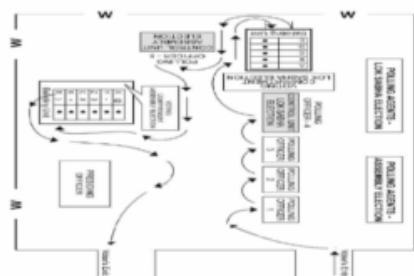

Cad View

Key MAP View