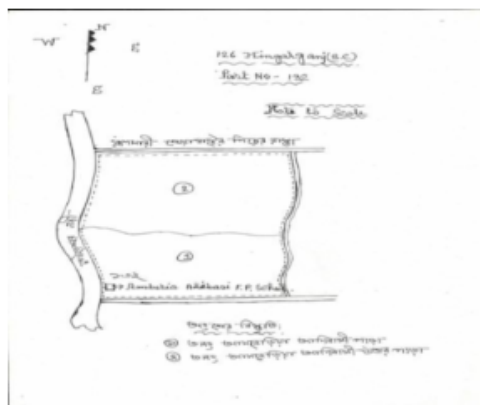

Cad View

Key MAP View