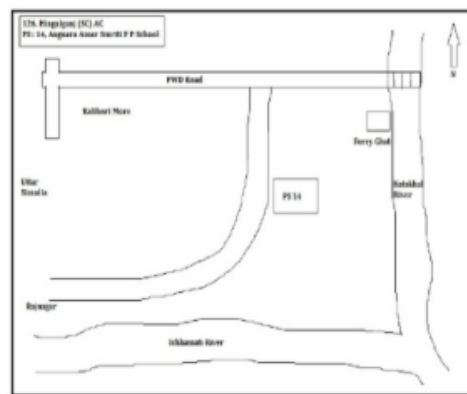

নির্বাচক নিবন্ধন আধিকারিকের স্বাক্ষর

Nazri Naksha

Google Map View

Polling Station Building Front View

Polling Station Front View

Cad View

Key MAP View

1 নাম : জয়দেব আড়ি পিতার নাম: সুধীর আড়ি বাড়ির নং : n0263 বয়স : 53 লিঙ্গ : পুরুষ	JMT1281187 ফটো উপলব্ধ	2 নাম : কমলা আড়ি স্বামীর নাম: নগেন আড়ি বাড়ির নং : n0282 বয়স : 69 লিঙ্গ : মহিলা	JMT1281286 ফটো উপলব্ধ	3 নাম : পারুল আড়ি স্বামীর নাম: পঞ্চানন আড়ি বাড়ির নং : n0283 বয়স : 51 লিঙ্গ : মহিলা	JMT2442309 ফটো উপলব্ধ
4 নাম : রবিন আড়ি পিতার নাম: নগেন আড়ি বাড়ির নং : n0284 বয়স : 52 লিঙ্গ : পুরুষ	WB/14/099/066217 ফটো উপলব্ধ	5 নাম : মহাদেব আড়ি পিতার নাম: সুধীর আড়ি বাড়ির নং : n0320 বয়স : 55 লিঙ্গ : পুরুষ	JMT1281088 ফটো উপলব্ধ	6 নাম : মীনা আড়ি স্বামীর নাম: মহাদেব আড়ি বাড়ির নং : n0321 বয়স : 46 লিঙ্গ : মহিলা	JMT1142128 ফটো উপলব্ধ
7 নাম : বিশ্বনাথ আড়ি পিতার নাম: সুধীর আড়ি বাড়ির নং : n0322 বয়স : 47 লিঙ্গ : পুরুষ	JMT1733203 ফটো উপলব্ধ	8 নাম : প্রিয়ান্বা আড়ি স্বামীর নাম: বিশ্বনাথ আড়ি বাড়ির নং : n0323 বয়স : 37 লিঙ্গ : মহিলা	ZDE0342881 ফটো উপলব্ধ	9 নাম : অসীমা রানী আড়ি স্বামীর নাম: জয়দেব আড়ি বাড়ির নং : n0262 বয়স : 39 লিঙ্গ : মহিলা	ZDE0013201 ফটো উপলব্ধ
10 নাম : মৌমিতা আড়ি পিতার নাম: মহাদেব আড়ি বাড়ির নং : এন0320 বয়স : 23 লিঙ্গ : মহিলা	ZDE1315969 ফটো উপলব্ধ	11 নাম : গৌরী আড়ি স্বামীর নাম: ফটিক আড়ি বাড়ির নং : n0047 বয়স : 62 লিঙ্গ : মহিলা	JMT0140368 ফটো উপলব্ধ	12 নাম : দীপঙ্কর কয়াল পিতার নাম: বাবুরাম কয়াল বাড়ির নং : n0075 বয়স : 39 লিঙ্গ : পুরুষ	ZDE0011106 ফটো উপলব্ধ
13 নাম : দেবশীষ কয়াল পিতার নাম: বাবুরাম কয়াল বাড়ির নং : n0075 বয়স : 44 লিঙ্গ : পুরুষ	ZDE0011098 ফটো উপলব্ধ	14 নাম : গীতা কয়াল স্বামীর নাম: বাবুরাম কয়াল বাড়ির নং : n0075 বয়স : 53 লিঙ্গ : মহিলা	JMT1280619 ফটো উপলব্ধ	15 নাম : বাবুরাম কয়াল পিতার নাম: বিদু কয়াল বাড়ির নং : n0075 বয়স : 65 লিঙ্গ : পুরুষ	JMT1329747 ফটো উপলব্ধ
16 নাম : দিবাকর কয়াল পিতার নাম: বাবুরাম কয়াল বাড়ির নং : n0075 বয়স : 37 লিঙ্গ : পুরুষ	ZDE0011114 ফটো উপলব্ধ	17 নাম : রহিম গাজী পিতার নাম: আজিদ গাজী বাড়ির নং : n0033 বয়স : 33 লিঙ্গ : পুরুষ	JMT1969567 ফটো উপলব্ধ	18 নাম : রহিম বকর গাজী পিতার নাম: আজিদ গাজী বাড়ির নং : n0033 বয়স : 33 লিঙ্গ : পুরুষ	ZDE0420455 ফটো উপলব্ধ
19 নাম : অভিরণ গাজী স্বামীর নাম: সাহাজান গাজী বাড়ির নং : n0020 বয়স : 66 লিঙ্গ : মহিলা	JMT0140558 ফটো উপলব্ধ	20 নাম : মোসলেম গাজী পিতার নাম: মঙ্গল গাজী বাড়ির নং : n0019 বয়স : 33 লিঙ্গ : পুরুষ	ZDE0706465 ফটো উপলব্ধ	21 নাম : করিম গাজী স্বামীর নাম: জিয়ারুল গাজী বাড়ির নং : n0019 বয়স : 33 লিঙ্গ : মহিলা	ZDE0706713 ফটো উপলব্ধ
22 নাম : ফাতেমা গাজী স্বামীর নাম: নুর ইসলাম গাজী বাড়ির নং : n0030 বয়স : 40 লিঙ্গ : মহিলা	JMT2562114 ফটো উপলব্ধ	23 নাম : দীন ইসলাম গাজী পিতার নাম: নিজাম গাজী বাড়ির নং : n0030 বয়স : 37 লিঙ্গ : পুরুষ	ZDE0706333 ফটো উপলব্ধ	24 নাম : রুহুল আমিন গাজী পিতার নাম: ইসমাইল গাজী বাড়ির নং : n0030 বয়স : 32 লিঙ্গ : পুরুষ	ZDE0706341 ফটো উপলব্ধ
25 নাম : রকছানী গাজী স্বামীর নাম: ইসমাইল গাজী বাড়ির নং : n0030 বয়স : 49 লিঙ্গ : মহিলা	JMT0900530 ফটো উপলব্ধ	26 নাম : আবিরা বিবি স্বামীর নাম: রহমত গাজী বাড়ির নং : n0027 বয়স : 38 লিঙ্গ : মহিলা	ZDE0420463 ফটো উপলব্ধ	27 নাম : ছরিফা গাজী স্বামীর নাম: আরসাদ আলি গাজী বাড়ির নং : n0027 বয়স : 55 লিঙ্গ : মহিলা	JMT0900522 ফটো উপলব্ধ
28 নাম : একববর গাজী পিতার নাম: মোশেফ গাজী বাড়ির নং : n0026 বয়স : 66 লিঙ্গ : পুরুষ	JMT0140491 ফটো উপলব্ধ	29 নাম : হাবিব গাজী পিতার নাম: আহান গাজী বাড়ির নং : n0248 বয়স : 31 লিঙ্গ : পুরুষ	ZDE0813899 ফটো উপলব্ধ	30 নাম : হালিমা গাজী স্বামীর নাম: রহিম গাজী বাড়ির নং : n0033 বয়স : 33 লিঙ্গ : মহিলা	ZDE0342477 ফটো উপলব্ধ