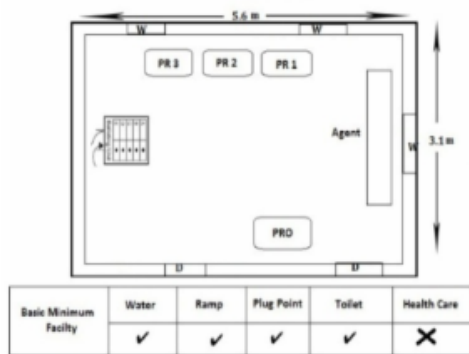

নির্বাচক নিবন্ধন আধিকারিকের স্বাক্ষর

Nazri Naksha

Google Map View

Polling Station Building Front View

Polling Station Front View

Cad View

Key MAP View

1 নাম : জয়দেব আড়ি পিতার নাম: সুধীর আড়ি বাড়ির নং : n0263 বয়স : 53 লিঙ্গ : পুরুষ	JMT1281187 ফটো উপলব্ধ	2 নাম : কমলা আড়ি স্বামীর নাম: নগেন আড়ি বাড়ির নং : n0282 বয়স : 69 লিঙ্গ : মহিলা	JMT1281286 ফটো উপলব্ধ	3 নাম : পারুল আড়ি স্বামীর নাম: পঞ্চানন আড়ি বাড়ির নং : n0283 বয়স : 51 লিঙ্গ : মহিলা	JMT2442309 ফটো উপলব্ধ
4 নাম : রবিন আড়ি পিতার নাম: নগেন আড়ি বাড়ির নং : n0284 বয়স : 52 লিঙ্গ : পুরুষ	WB/14/099/066217 ফটো উপলব্ধ	5 নাম : মহাদেব আড়ি পিতার নাম: সুধীর আড়ি বাড়ির নং : n0320 বয়স : 55 লিঙ্গ : পুরুষ	JMT1281088 ফটো উপলব্ধ	6 নাম : মীনা আড়ি স্বামীর নাম: মহাদেব আড়ি বাড়ির নং : n0321 বয়স : 46 লিঙ্গ : মহিলা	JMT1142128 ফটো উপলব্ধ
7 নাম : বিশ্বনাথ আড়ি পিতার নাম: সুধীর আড়ি বাড়ির নং : n0322 বয়স : 47 লিঙ্গ : পুরুষ	JMT1733203 ফটো উপলব্ধ	8 নাম : প্রিয়ান্বা আড়ি স্বামীর নাম: বিশ্বনাথ আড়ি বাড়ির নং : n0323 বয়স : 37 লিঙ্গ : মহিলা	ZDE0342881 ফটো উপলব্ধ	9 নাম : অসীমা রানী আড়ি স্বামীর নাম: জয়দেব আড়ি বাড়ির নং : n0262 বয়স : 39 লিঙ্গ : মহিলা	ZDE0013201 ফটো উপলব্ধ
10 নাম : মৌমিতা আড়ি পিতার নাম: মহাদেব আড়ি বাড়ির নং : এন0320 বয়স : 23 লিঙ্গ : মহিলা	ZDE1315969 ফটো উপলব্ধ	11 নাম : গৌরী আড়ি স্বামীর নাম: ফটিক আড়ি বাড়ির নং : n0047 বয়স : 62 লিঙ্গ : মহিলা	JMT0140368 ফটো উপলব্ধ	12 নাম : দীপঙ্কর কয়াল পিতার নাম: বাবুরাম কয়াল বাড়ির নং : n0075 বয়স : 39 লিঙ্গ : পুরুষ	ZDE0011106 ফটো উপলব্ধ
13 নাম : দেবশীষ কয়াল পিতার নাম: বাবুরাম কয়াল বাড়ির নং : n0075 বয়স : 44 লিঙ্গ : পুরুষ	ZDE0011098 ফটো উপলব্ধ	14 নাম : গীতা কয়াল স্বামীর নাম: বাবুরাম কয়াল বাড়ির নং : n0075 বয়স : 53 লিঙ্গ : মহিলা	JMT1280619 ফটো উপলব্ধ	15 নাম : বাবুরাম কয়াল পিতার নাম: বিদু কয়াল বাড়ির নং : n0075 বয়স : 65 লিঙ্গ : পুরুষ	JMT1329747 ফটো উপলব্ধ
16 নাম : দিবাকর কয়াল পিতার নাম: বাবুরাম কয়াল বাড়ির নং : n0075 বয়স : 37 লিঙ্গ : পুরুষ	ZDE0011114 ফটো উপলব্ধ	17 নাম : রহিম গাজী পিতার নাম: আজিদ গাজী বাড়ির নং : n0033 বয়স : 33 লিঙ্গ : পুরুষ	JMT1969567 ফটো উপলব্ধ	18 নাম : রহিম বকর গাজী পিতার নাম: আজিদ গাজী বাড়ির নং : n0033 বয়স : 33 লিঙ্গ : পুরুষ	ZDE0420455 ফটো উপলব্ধ
19 নাম : অভিরণ গাজী স্বামীর নাম: সাহাজান গাজী বাড়ির নং : n0020 বয়স : 66 লিঙ্গ : মহিলা	JMT0140558 ফটো উপলব্ধ	20 নাম : মোসলেম গাজী পিতার নাম: মঙ্গল গাজী বাড়ির নং : n0019 বয়স : 33 লিঙ্গ : পুরুষ	ZDE0706465 ফটো উপলব্ধ	21 নাম : করিম গাজী স্বামীর নাম: জিয়ারুল গাজী বাড়ির নং : n0019 বয়স : 33 লিঙ্গ : মহিলা	ZDE0706713 ফটো উপলব্ধ
22 নাম : ফাতেমা গাজী স্বামীর নাম: নুর ইসলাম গাজী বাড়ির নং : n0030 বয়স : 40 লিঙ্গ : মহিলা	JMT2562114 ফটো উপলব্ধ	23 নাম : দীন ইসলাম গাজী পিতার নাম: নিজাম গাজী বাড়ির নং : n0030 বয়স : 37 লিঙ্গ : পুরুষ	ZDE0706333 ফটো উপলব্ধ	24 নাম : রুহুল আমিন গাজী পিতার নাম: ইসমাইল গাজী বাড়ির নং : n0030 বয়স : 32 লিঙ্গ : পুরুষ	ZDE0706341 ফটো উপলব্ধ
25 নাম : রকছানী গাজী স্বামীর নাম: ইসমাইল গাজী বাড়ির নং : n0030 বয়স : 49 লিঙ্গ : মহিলা	JMT0900530 ফটো উপলব্ধ	26 নাম : আবিরা বিবি স্বামীর নাম: রহমত গাজী বাড়ির নং : n0027 বয়স : 38 লিঙ্গ : মহিলা	ZDE0420463 ফটো উপলব্ধ	27 নাম : ছরিফা গাজী স্বামীর নাম: আরসাদ আলি গাজী বাড়ির নং : n0027 বয়স : 55 লিঙ্গ : মহিলা	JMT0900522 ফটো উপলব্ধ
28 নাম : একববর গাজী পিতার নাম: মোশেফ গাজী বাড়ির নং : n0026 বয়স : 66 লিঙ্গ : পুরুষ	JMT0140491 ফটো উপলব্ধ	29 নাম : হাবিব গাজী পিতার নাম: আহান গাজী বাড়ির নং : n0248 বয়স : 31 লিঙ্গ : পুরুষ	ZDE0813899 ফটো উপলব্ধ	30 নাম : হালিমা গাজী স্বামীর নাম: রহিম গাজী বাড়ির নং : n0033 বয়স : 33 লিঙ্গ : মহিলা	ZDE0342477 ফটো উপলব্ধ