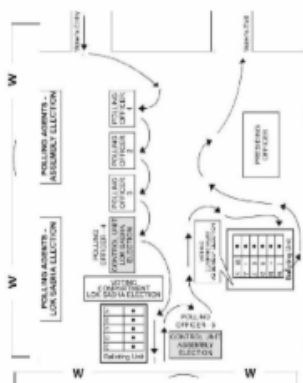

Cad View

Key MAP View