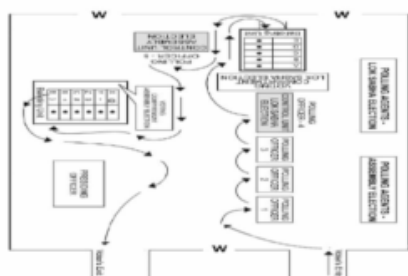

Cad View

Key MAP View