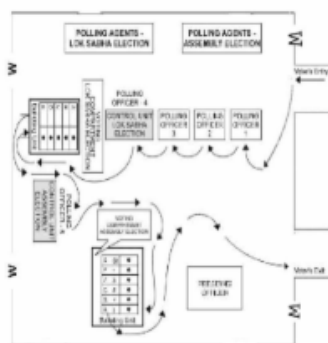

Cad View

Key MAP View