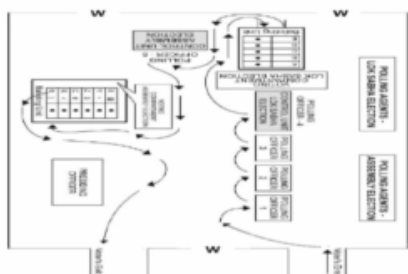

Cad View

Key MAP View