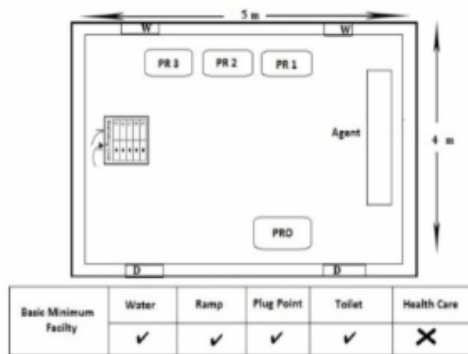

নির্বাচক নিবন্ধন আধিকারিকের স্বাক্ষর

Nazri Naksha

Google Map View

Polling Station Building Front View

Polling Station Front View

Cad View

Key MAP View

1 নাম : অপর্ণা (মণ্ডল) দাশ স্বামীর নাম: সঞ্জয় কুমার দাশ বাড়ির নং : n0178 বয়স : 33 লিঙ্গ : মহিলা	ZDE0715326 ফটো উপলব্ধ	2 নাম : সাগরিকা অধিকারী পিতার নাম: নিমাই অধিকারী বাড়ির নং : n0134 বয়স : 36 লিঙ্গ : মহিলা	JMT2624823 ফটো উপলব্ধ	3 নাম : দিব্যেন্দু অধিকারী পিতার নাম: কীর্ত্তিবাস অধিকারী বাড়ির নং : n0122 বয়স : 29 লিঙ্গ : পুরুষ	ZDE0978551 ফটো উপলব্ধ
4 নাম : পল্লবী হালদার অধিকারী স্বামীর নাম: রাহুল অধিকারী বাড়ির নং : এন0080 বয়স : 24 লিঙ্গ : মহিলা	ZDE1394485 ফটো উপলব্ধ	5 নাম : নরেন্দ্র অধিকারী পিতার নাম: রামপ্রসাদ অধিকারী বাড়ির নং : 0124 বয়স : 25 লিঙ্গ : পুরুষ	ZDE1199967 ফটো উপলব্ধ	6 নাম : সোনামনি অধিকারী স্বামীর নাম: মোহন অধিকারী বাড়ির নং : n0134 বয়স : 31 লিঙ্গ : মহিলা	ZDE0814103 ফটো উপলব্ধ
7 নাম : রাহুল অধিকারী মায়ের নাম: কালিদাসী অধিকারী বাড়ির নং : এন0080 বয়স : 24 লিঙ্গ : পুরুষ	ZDE1338995 ফটো উপলব্ধ	8 নাম : জ্যোৎস্না অধিকারী স্বামীর নাম: গোপাল অধিকারী বাড়ির নং : n0070 বয়স : 78 লিঙ্গ : মহিলা	JMT1293588 ফটো উপলব্ধ	9 নাম : মোহন অধিকারী মায়ের নাম: কম্পনা অধিকারী বাড়ির নং : n0134 বয়স : 47 লিঙ্গ : পুরুষ	JMT2444925 ফটো উপলব্ধ
10 নাম : কম্পনা অধিকারী পিতার নাম: ফটিক অধিকারী বাড়ির নং : n0134 বয়স : 59 লিঙ্গ : মহিলা	JMT2444917 ফটো উপলব্ধ	11 নাম : মনোরমা সরদার স্বামীর নাম: নারায়ন সরদার বাড়ির নং : n0124 বয়স : 55 লিঙ্গ : মহিলা	JMT1970607 ফটো উপলব্ধ	12 নাম : কম্পনা অধিকারী স্বামীর নাম: মহাদেব অধিকারী বাড়ির নং : n0124 বয়স : 35 লিঙ্গ : মহিলা	ZDE0616037 ফটো উপলব্ধ
13 নাম : মহাদেব অধিকারী পিতার নাম: বিশ্বনাথ অধিকারী বাড়ির নং : n0124 বয়স : 43 লিঙ্গ : পুরুষ	JMT1970508 ফটো উপলব্ধ	14 নাম : শ্যামল অধিকারী পিতার নাম: বিশ্বনাথ অধিকারী বাড়ির নং : এন0124 বয়স : 45 লিঙ্গ : পুরুষ	JMT1292085 ফটো উপলব্ধ	15 নাম : সোমা অধিকারী স্বামীর নাম: রামপ্রসাদ অধিকারী বাড়ির নং : n0124 বয়স : 45 লিঙ্গ : মহিলা	JMT1293083 ফটো উপলব্ধ
16 নাম : রামপ্রসাদ অধিকারী পিতার নাম: বিশ্বনাথ অধিকারী বাড়ির নং : n0124 বয়স : 55 লিঙ্গ : পুরুষ	JMT0159467 ফটো উপলব্ধ	17 নাম : মিনতী অধিকারী স্বামীর নাম: কাশিনাথ অধিকারী বাড়ির নং : n0123 বয়স : 57 লিঙ্গ : মহিলা	WB/14/099/078262 ফটো উপলব্ধ	18 নাম : মালা অধিকারী স্বামীর নাম: কীর্ত্তিবাস অধিকারী বাড়ির নং : n0122 বয়স : 47 লিঙ্গ : মহিলা	JMT2444941 ফটো উপলব্ধ
19 নাম : আশা অধিকারী স্বামীর নাম: বুদ্ধদেব অধিকারী বাড়ির নং : n0122 বয়স : 38 লিঙ্গ : মহিলা	JMT2624880 ফটো উপলব্ধ	20 নাম : বুদ্ধদেব অধিকারী পিতার নাম: গোবিন্দ অধিকারী বাড়ির নং : n0122 বয়স : 43 লিঙ্গ : পুরুষ	JMT1970433 ফটো উপলব্ধ	21 নাম : গীতা অধিকারী স্বামীর নাম: গোবিন্দ অধিকারী বাড়ির নং : n0122 বয়স : 56 লিঙ্গ : মহিলা	JMT1798156 ফটো উপলব্ধ
22 নাম : গোবিন্দ অধিকারী পিতার নাম: নন্দলাল অধিকারী বাড়ির নং : n0122 বয়স : 61 লিঙ্গ : পুরুষ	JMT0159384 ফটো উপলব্ধ	23 নাম : শম্পা অধিকারী স্বামীর নাম: লালু অধিকারী বাড়ির নং : n0122 বয়স : 38 লিঙ্গ : মহিলা	ZDE0421198 ফটো উপলব্ধ	24 নাম : লালু অধিকারী পিতার নাম: তারক অধিকারী বাড়ির নং : n0122 বয়স : 39 লিঙ্গ : পুরুষ	JMT2317626 ফটো উপলব্ধ
25 নাম : কীর্ত্তিবাস অধিকারী পিতার নাম: তারক অধিকারী বাড়ির নং : n0122 বয়স : 50 লিঙ্গ : পুরুষ	JMT2444933 ফটো উপলব্ধ	26 নাম : শৈলী অধিকারী স্বামীর নাম: তারক অধিকারী বাড়ির নং : n0122 বয়স : 60 লিঙ্গ : মহিলা	JMT0159376 ফটো উপলব্ধ	27 নাম : মোস্তাকিন মোল্লা পিতার নাম: আবুজার মোল্লা বাড়ির নং : n0109 বয়স : 30 লিঙ্গ : পুরুষ	ZDE0911453 ফটো উপলব্ধ
28 নাম : অনিতা দাস (অধিকারী) স্বামীর নাম: সুজিত অধিকারী বাড়ির নং : n0109 বয়স : 38 লিঙ্গ : মহিলা	ZDE0706994 ফটো উপলব্ধ	29 নাম : মনিকা অধিকারী স্বামীর নাম: দেবনাথ অধিকারী বাড়ির নং : n0109 বয়স : 49 লিঙ্গ : মহিলা	JMT1330752 ফটো উপলব্ধ	30 নাম : দেবনাথ অধিকারী পিতার নাম: চন্দ্রকান্ত অধিকারী বাড়ির নং : n0109 বয়স : 53 লিঙ্গ : পুরুষ	WB/14/099/078582 ফটো উপলব্ধ