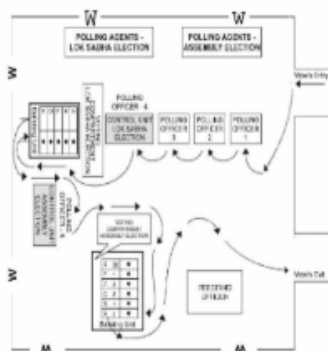

Cad View

Key MAP View