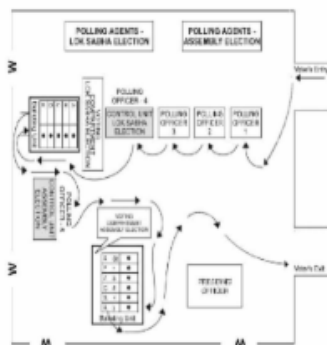

Cad View

Key MAP View