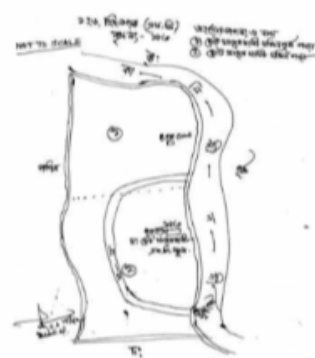

Cad View

Key MAP View