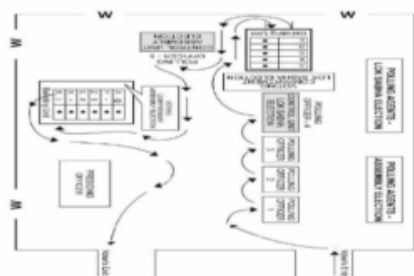

Cad View

Key MAP View