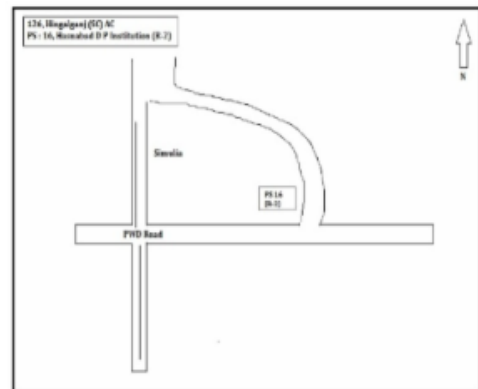

নির্বাচক নিবন্ধন আধিকারিকের স্বাক্ষর

Nazri Naksha

Google Map View

Polling Station Building Front View

Polling Station Front View

Cad View

Key MAP View

1 নাম : করবী পাল (দাশ) স্বামীর নাম: দীপঙ্কর দাশ বাড়ির নং : n0127 বয়স : 31 লিঙ্গ : মহিলা	ZDE0715904 ফটো উপলব্ধ	2 নাম : সুমন অধিকারী পিতার নাম: দেবরত অধিকারী বাড়ির নং : n0092 বয়স : 24 লিঙ্গ : পুরুষ	ZDE1285493 ফটো উপলব্ধ	3 নাম : সুবোল অধিকারী পিতার নাম: মোহন্ত অধিকারী বাড়ির নং : n0095 বয়স : 40 লিঙ্গ : পুরুষ	JMT1740778 ফটো উপলব্ধ
4 নাম : দেবু অধিকারী পিতার নাম: মোহন্ত অধিকারী বাড়ির নং : n0095 বয়স : 48 লিঙ্গ : পুরুষ	JMT0162644 ফটো উপলব্ধ	5 নাম : অলোকা অধিকারী স্বামীর নাম: মোহন্ত অধিকারী বাড়ির নং : n0095 বয়স : 58 লিঙ্গ : মহিলা	JMT0162636 ফটো উপলব্ধ	6 নাম : মোহন্ত অধিকারী পিতার নাম: সুরেন্দ্রনাথ অধিকারী বাড়ির নং : n0095 বয়স : 76 লিঙ্গ : পুরুষ	JMT0162628 ফটো উপলব্ধ
7 নাম : লীনা অধিকারী স্বামীর নাম: দেবরত অধিকারী বাড়ির নং : n0092 বয়স : 49 লিঙ্গ : মহিলা	JMT0162693 ফটো উপলব্ধ	8 নাম : শেফালী অধিকারী স্বামীর নাম: তুফান অধিকারী বাড়ির নং : n0091 বয়স : 34 লিঙ্গ : মহিলা	ZDE0616276 ফটো উপলব্ধ	9 নাম : তুফান অধিকারী পিতার নাম: হুমিকেশ অধিকারী বাড়ির নং : n0091 বয়স : 41 লিঙ্গ : পুরুষ	JMT1800556 ফটো উপলব্ধ
10 নাম : অপর্ণা অধিকারী স্বামীর নাম: মুকুল অধিকারী বাড়ির নং : n0091 বয়স : 49 লিঙ্গ : মহিলা	JMT0162594 ফটো উপলব্ধ	11 নাম : মুকুল অধিকারী পিতার নাম: হুমিকেশ অধিকারী বাড়ির নং : n0091 বয়স : 55 লিঙ্গ : পুরুষ	ZDE1218213 ফটো উপলব্ধ	12 নাম : শিখা অধিকারী স্বামীর নাম: হুমিকেশ অধিকারী বাড়ির নং : n0091 বয়স : 76 লিঙ্গ : মহিলা	JMT1292879 ফটো উপলব্ধ
13 নাম : রাকেশ অধিকারী পিতার নাম: সনৎ অধিকারী বাড়ির নং : n0012 বয়স : 37 লিঙ্গ : পুরুষ	ZDE0012237 ফটো উপলব্ধ	14 নাম : অরুণ অধিকারী পিতার নাম: সনৎ অধিকারী বাড়ির নং : n0012 বয়স : 41 লিঙ্গ : পুরুষ	JMT1970599 ফটো উপলব্ধ	15 নাম : লক্ষী অধিকারী স্বামীর নাম: সনৎ অধিকারী বাড়ির নং : n0012 বয়স : 61 লিঙ্গ : মহিলা	JMT0159400 ফটো উপলব্ধ
16 নাম : সনৎ অধিকারী পিতার নাম: কৃষ্ণপদ অধিকারী বাড়ির নং : n0012 বয়স : 66 লিঙ্গ : পুরুষ	JMT0159392 ফটো উপলব্ধ	17 নাম : সন্ধ্যা ঘোষ স্বামীর নাম: গোপাল ঘোষ বাড়ির নং : n0012 বয়স : 61 লিঙ্গ : মহিলা	JMT1291905 ফটো উপলব্ধ	18 নাম : মিথুন অধিকারী স্বামীর নাম: রিজু অধিকারী বাড়ির নং : n0097 বয়স : 44 লিঙ্গ : পুরুষ	JMT1379130 ফটো উপলব্ধ
19 নাম : অভিজিৎ অধিকারী পিতার নাম: কালিদাস অধিকারী বাড়ির নং : n0139 বয়স : 28 লিঙ্গ : পুরুষ	ZDE1053172 ফটো উপলব্ধ	20 নাম : উজ্জল অধিকারী পিতার নাম: শান্তি অধিকারী বাড়ির নং : n0138 বয়স : 27 লিঙ্গ : পুরুষ	ZDE1053164 ফটো উপলব্ধ	Q 21 নাম : কাকলী অধিকারী স্বামীর নাম: সুবোল অধিকারী বাড়ির নং : বয়স : 28 লিঙ্গ : মহিলা	ZDE0978932 ফটো উপলব্ধ
22 নাম : রিঙ্কু অধিকারী স্বামীর নাম: মিতুন অধিকারী বাড়ির নং : n0120 বয়স : 36 লিঙ্গ : মহিলা	ZDE0343251 ফটো উপলব্ধ	23 নাম : শিল্পী অধিকারী স্বামীর নাম: রাজেশ অধিকারী বাড়ির নং : n0097 বয়স : 41 লিঙ্গ : মহিলা	JMT1800580 ফটো উপলব্ধ	24 নাম : ঝর্ণা অধিকারী স্বামীর নাম: শংকর অধিকারী বাড়ির নং : n0097 বয়স : 52 লিঙ্গ : মহিলা	JMT1379221 ফটো উপলব্ধ
25 নাম : রিজু অধিকারী স্বামীর নাম: শিবনাথ অধিকারী বাড়ির নং : n0097 বয়স : 68 লিঙ্গ : মহিলা	JMT0162602 ফটো উপলব্ধ	26 নাম : মৌমিতা অধিকারী পিতার নাম: কালীদাস অধিকারী বাড়ির নং : n0095 বয়স : 33 লিঙ্গ : মহিলা	ZDE0707364 ফটো উপলব্ধ	27 নাম : স্বপ্না অধিকারী স্বামীর নাম: শান্তি অধিকারী বাড়ির নং : n0095 বয়স : 48 লিঙ্গ : মহিলা	JMT1970789 ফটো উপলব্ধ
28 নাম : শান্তি অধিকারী পিতার নাম: সুরেন্দ্র নাথ অধিকারী বাড়ির নং : n0095 বয়স : 58 লিঙ্গ : পুরুষ	ZDE1226125 ফটো উপলব্ধ	29 নাম : শ্যামলী অধিকারী স্বামীর নাম: কালিদাস অধিকারী বাড়ির নং : n0095 বয়স : 59 লিঙ্গ : মহিলা	JMT0162669 ফটো উপলব্ধ	30 নাম : কালিদাস অধিকারী পিতার নাম: সুরেন্দ্রনাথ অধিকারী বাড়ির নং : n0095 বয়স : 66 লিঙ্গ : পুরুষ	JMT0162651 ফটো উপলব্ধ