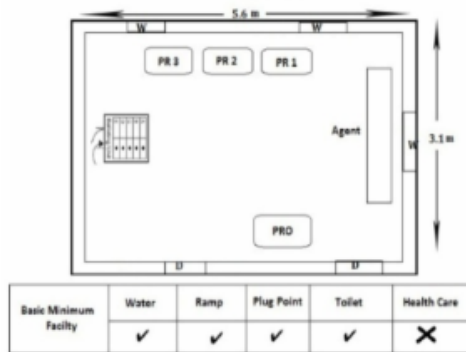

নির্বাচক নিবন্ধন আধিকারিকের স্বাক্ষর

Nazri Naksha

Google Map View

Polling Station Building Front View

Polling Station Front View

Cad View

Key MAP View

1 নাম : করবী পাল (দাশ) স্বামীর নাম: দীপঙ্কর দাশ বাড়ির নং : n0127 বয়স : 31 লিঙ্গ : মহিলা	ZDE0715904 ফটো উপলব্ধ	2 নাম : সুমন অধিকারী পিতার নাম: দেবরত অধিকারী বাড়ির নং : n0092 বয়স : 24 লিঙ্গ : পুরুষ	ZDE1285493 ফটো উপলব্ধ	3 নাম : সুবোল অধিকারী পিতার নাম: মোহন্ত অধিকারী বাড়ির নং : n0095 বয়স : 40 লিঙ্গ : পুরুষ	JMT1740778 ফটো উপলব্ধ
4 নাম : দেবু অধিকারী পিতার নাম: মোহন্ত অধিকারী বাড়ির নং : n0095 বয়স : 48 লিঙ্গ : পুরুষ	JMT0162644 ফটো উপলব্ধ	5 নাম : অলোকা অধিকারী স্বামীর নাম: মোহন্ত অধিকারী বাড়ির নং : n0095 বয়স : 58 লিঙ্গ : মহিলা	JMT0162636 ফটো উপলব্ধ	6 নাম : মোহন্ত অধিকারী পিতার নাম: সুরেন্দ্রনাথ অধিকারী বাড়ির নং : n0095 বয়স : 76 লিঙ্গ : পুরুষ	JMT0162628 ফটো উপলব্ধ
7 নাম : লীনা অধিকারী স্বামীর নাম: দেবরত অধিকারী বাড়ির নং : n0092 বয়স : 49 লিঙ্গ : মহিলা	JMT0162693 ফটো উপলব্ধ	8 নাম : শেফালী অধিকারী স্বামীর নাম: তুফান অধিকারী বাড়ির নং : n0091 বয়স : 34 লিঙ্গ : মহিলা	ZDE0616276 ফটো উপলব্ধ	9 নাম : তুফান অধিকারী পিতার নাম: হুমিকেশ অধিকারী বাড়ির নং : n0091 বয়স : 41 লিঙ্গ : পুরুষ	JMT1800556 ফটো উপলব্ধ
10 নাম : অপর্ণা অধিকারী স্বামীর নাম: মুকুল অধিকারী বাড়ির নং : n0091 বয়স : 49 লিঙ্গ : মহিলা	JMT0162594 ফটো উপলব্ধ	11 নাম : মুকুল অধিকারী পিতার নাম: হুমিকেশ অধিকারী বাড়ির নং : n0091 বয়স : 55 লিঙ্গ : পুরুষ	ZDE1218213 ফটো উপলব্ধ	12 নাম : শিখা অধিকারী স্বামীর নাম: হুমিকেশ অধিকারী বাড়ির নং : n0091 বয়স : 76 লিঙ্গ : মহিলা	JMT1292879 ফটো উপলব্ধ
13 নাম : রাকেশ অধিকারী পিতার নাম: সনৎ অধিকারী বাড়ির নং : n0012 বয়স : 37 লিঙ্গ : পুরুষ	ZDE0012237 ফটো উপলব্ধ	14 নাম : অরুণ অধিকারী পিতার নাম: সনৎ অধিকারী বাড়ির নং : n0012 বয়স : 41 লিঙ্গ : পুরুষ	JMT1970599 ফটো উপলব্ধ	15 নাম : লক্ষী অধিকারী স্বামীর নাম: সনৎ অধিকারী বাড়ির নং : n0012 বয়স : 61 লিঙ্গ : মহিলা	JMT0159400 ফটো উপলব্ধ
16 নাম : সনৎ অধিকারী পিতার নাম: কৃষ্ণপদ অধিকারী বাড়ির নং : n0012 বয়স : 66 লিঙ্গ : পুরুষ	JMT0159392 ফটো উপলব্ধ	17 নাম : সন্ধ্যা ঘোষ স্বামীর নাম: গোপাল ঘোষ বাড়ির নং : n0012 বয়স : 61 লিঙ্গ : মহিলা	JMT1291905 ফটো উপলব্ধ	18 নাম : মিথুন অধিকারী স্বামীর নাম: রিজু অধিকারী বাড়ির নং : n0097 বয়স : 44 লিঙ্গ : পুরুষ	JMT1379130 ফটো উপলব্ধ
19 নাম : অভিজিৎ অধিকারী পিতার নাম: কালিদাস অধিকারী বাড়ির নং : n0139 বয়স : 28 লিঙ্গ : পুরুষ	ZDE1053172 ফটো উপলব্ধ	20 নাম : উজ্জল অধিকারী পিতার নাম: শান্তি অধিকারী বাড়ির নং : n0138 বয়স : 27 লিঙ্গ : পুরুষ	ZDE1053164 ফটো উপলব্ধ	Q 21 নাম : কাকলী অধিকারী স্বামীর নাম: সুবোল অধিকারী বাড়ির নং : বয়স : 28 লিঙ্গ : মহিলা	ZDE0978932 ফটো উপলব্ধ
22 নাম : রিঙ্কু অধিকারী স্বামীর নাম: মিতুন অধিকারী বাড়ির নং : n0120 বয়স : 36 লিঙ্গ : মহিলা	ZDE0343251 ফটো উপলব্ধ	23 নাম : শিল্পী অধিকারী স্বামীর নাম: রাজেশ অধিকারী বাড়ির নং : n0097 বয়স : 41 লিঙ্গ : মহিলা	JMT1800580 ফটো উপলব্ধ	24 নাম : ঝর্ণা অধিকারী স্বামীর নাম: শংকর অধিকারী বাড়ির নং : n0097 বয়স : 52 লিঙ্গ : মহিলা	JMT1379221 ফটো উপলব্ধ
25 নাম : রিজু অধিকারী স্বামীর নাম: শিবনাথ অধিকারী বাড়ির নং : n0097 বয়স : 68 লিঙ্গ : মহিলা	JMT0162602 ফটো উপলব্ধ	26 নাম : মৌমিতা অধিকারী পিতার নাম: কালীদাস অধিকারী বাড়ির নং : n0095 বয়স : 33 লিঙ্গ : মহিলা	ZDE0707364 ফটো উপলব্ধ	27 নাম : স্বপ্না অধিকারী স্বামীর নাম: শান্তি অধিকারী বাড়ির নং : n0095 বয়স : 48 লিঙ্গ : মহিলা	JMT1970789 ফটো উপলব্ধ
28 নাম : শান্তি অধিকারী পিতার নাম: সুরেন্দ্র নাথ অধিকারী বাড়ির নং : n0095 বয়স : 58 লিঙ্গ : পুরুষ	ZDE1226125 ফটো উপলব্ধ	29 নাম : শ্যামলী অধিকারী স্বামীর নাম: কালিদাস অধিকারী বাড়ির নং : n0095 বয়স : 59 লিঙ্গ : মহিলা	JMT0162669 ফটো উপলব্ধ	30 নাম : কালিদাস অধিকারী পিতার নাম: সুরেন্দ্রনাথ অধিকারী বাড়ির নং : n0095 বয়স : 66 লিঙ্গ : পুরুষ	JMT0162651 ফটো উপলব্ধ