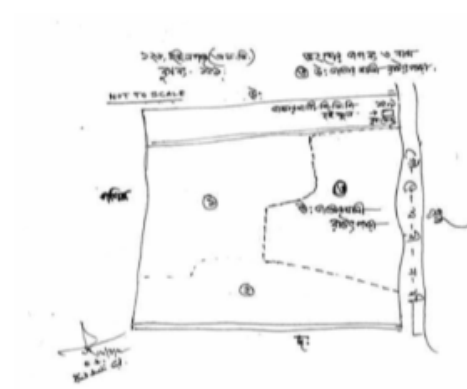

Key MAP View