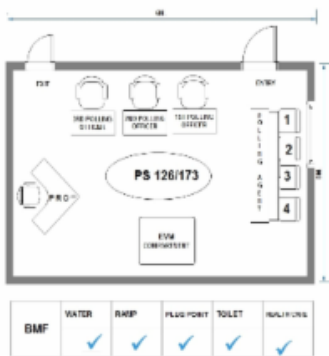

নির্বাচক নিবন্ধন আধিকারিকের স্বাক্ষর

Nazri Naksha

Google Map View

Polling Station Building Front View

Polling Station Front View

Cad View

Key MAP View

| | | | | | |
|--|--------------------------|---|--------------------------|--|--------------------------|
| 1 নাম : দাশ আশা স্বামীর নাম: ভোলা বাড়ির নং : n0030 বয়স : 59 লিঙ্গ : মহিলা | JHN0922807 ফটো উপলব্ধ | 2 নাম : লখাই দাস পিতার নাম: ভোলা দাস বাড়ির নং : n0030 বয়স : 40 লিঙ্গ : পুরুষ | JHN2816643 ফটো উপলব্ধ | 3 নাম : তিলক দাস পিতার নাম: ভোলা দাস বাড়ির নং : n0030 বয়স : 33 লিঙ্গ : পুরুষ | ZDE0771816 ফটো উপলব্ধ |
| 4 নাম : বিষ্ণু দাস পিতার নাম: ভোলা দাস বাড়ির নং : n0030 বয়স : 31 লিঙ্গ : পুরুষ | ZDE0771824 ফটো উপলব্ধ | 5 নাম : মমতা দাস স্বামীর নাম: বিশ্বনাথ দাস বাড়ির নং : n0023 বয়স : 34 লিঙ্গ : মহিলা | ZDE1278548 ফটো উপলব্ধ | 6 নাম : পম্পা পত্রা আরী স্বামীর নাম: পরিমল আড়ী বাড়ির নং : এন0059 বয়স : 24 লিঙ্গ : মহিলা | ZDE1317387 ফটো উপলব্ধ |
| 7 নাম : মিনতি আড়ি স্বামীর নাম: সুভাষ আড়ি বাড়ির নং : n0112 বয়স : 38 লিঙ্গ : মহিলা | ZDE1085182 ফটো উপলব্ধ | 8 নাম : সুপ্রিয়া আড়ি পিতার নাম: বিশ্বনাথ আড়ি বাড়ির নং : 0118 বয়স : 25 লিঙ্গ : মহিলা | ZDE1193135 ফটো উপলব্ধ | 9 নাম : পরিমল আড়ি পিতার নাম: বিনন্দ আড়ি বাড়ির নং : n0059 বয়স : 39 লিঙ্গ : পুরুষ | ZDE0483065 ফটো উপলব্ধ |
| 10 নাম : পরিতোষ আড়ি পিতার নাম: বিনন্দ আড়ি বাড়ির নং : n0059 বয়স : 40 লিঙ্গ : পুরুষ | ZDE0266932 ফটো উপলব্ধ | 11 নাম : সবিতা আড়ি স্বামীর নাম: বিনন্দ আড়ি বাড়ির নং : n0059 বয়স : 60 লিঙ্গ : মহিলা | JHN0922609 ফটো উপলব্ধ | 12 নাম : ভীম আড়ী পিতার নাম: রমেশ আড়ী বাড়ির নং : n0007 বয়স : 33 লিঙ্গ : পুরুষ | ZDE0871459 ফটো উপলব্ধ |
| 13 নাম : ভারতী আড়ি স্বামীর নাম: রমেশ আড়ি বাড়ির নং : n0007 বয়স : 56 লিঙ্গ : মহিলা | JHN0922625 ফটো উপলব্ধ | 14 নাম : রমেশ আড়ি পিতার নাম: মতি আড়ি বাড়ির নং : n0007 বয়স : 70 লিঙ্গ : পুরুষ | JHN0922617 ফটো উপলব্ধ | 15 নাম : খোকন আহেরী মায়ের নাম: নমিতা আহেরী বাড়ির নং : n0016 বয়স : 40 লিঙ্গ : পুরুষ | JHN2526622 ফটো উপলব্ধ |
| 16 নাম : সন্ধ্যা আহেরী স্বামীর নাম: সুকুমার আহেরী বাড়ির নং : n0016 বয়স : 39 লিঙ্গ : মহিলা | ZDE0662262 ফটো উপলব্ধ | 17 নাম : সুকুমার আহেরী মায়ের নাম: নমিতা আহেরী বাড়ির নং : n0016 বয়স : 45 লিঙ্গ : পুরুষ | JHN2525483 ফটো উপলব্ধ | 18 নাম : শ্রীমতী আহেরী স্বামীর নাম: কমল আহেরী বাড়ির নং : n0016 বয়স : 48 লিঙ্গ : মহিলা | JHN2525475 ফটো উপলব্ধ |
| 19 নাম : বিমল আহেরী পিতার নাম: অরুণ আহেরী বাড়ির নং : n0016 বয়স : 33 লিঙ্গ : পুরুষ | ZDE0771758 ফটো উপলব্ধ | 20 নাম : ময়না আহেরী স্বামীর নাম: বিমল আহেরী বাড়ির নং : n0012 বয়স : 24 লিঙ্গ : মহিলা | ZDE1276567 ফটো উপলব্ধ | 21 নাম : টুম্পা পালিত পিতার নাম: সরবা পালিত বাড়ির নং : 00025 বয়স : 28 লিঙ্গ : মহিলা | ZDE1092030 ফটো উপলব্ধ |
| 22 নাম : সুজয় কর্মকার পিতার নাম: পল্টু কর্মকার বাড়ির নং : n0050 বয়স : 30 লিঙ্গ : পুরুষ | ZDE0871467 ফটো উপলব্ধ | 23 নাম : শান্ত কর্মকার পিতার নাম: বিশ্বনাথ কর্মকার বাড়ির নং : n0050 বয়স : 30 লিঙ্গ : পুরুষ | ZDE0871483 ফটো উপলব্ধ | 24 নাম : আলো (ঘোষ) কর্মকার স্বামীর নাম: সমীর কর্মকার বাড়ির নং : n0050 বয়স : 30 লিঙ্গ : মহিলা | ZDE0871491 ফটো উপলব্ধ |
| 25 নাম : সমীর কর্মকার পিতার নাম: বিশ্বনাথ কর্মকার বাড়ির নং : n0050 বয়স : 36 লিঙ্গ : পুরুষ | ZDE0482984 ফটো উপলব্ধ | 26 নাম : ফলমুনি কর্মকার স্বামীর নাম: বিশ্বনাথ কর্মকার বাড়ির নং : n0050 বয়স : 62 লিঙ্গ : মহিলা | ZDE0374546 ফটো উপলব্ধ | 27 নাম : চম্পা কর্মকার স্বামীর নাম: অশোক কর্মকার বাড়ির নং : n0050 বয়স : 69 লিঙ্গ : মহিলা | JHN0922674 ফটো উপলব্ধ |
| 28 নাম : শেফালী কর্মকার স্বামীর নাম: পল্টু কর্মকার বাড়ির নং : n0027 বয়স : 55 লিঙ্গ : মহিলা | JHN0922716 ফটো উপলব্ধ | 29 নাম : সঞ্জয় কর্মকার পিতার নাম: মনু কর্মকার বাড়ির নং : এন0025 বয়স : 36 লিঙ্গ : পুরুষ | ZDE0482919 ফটো উপলব্ধ | 30 নাম : প্রদীপ কর্মকার পিতার নাম: মনু কর্মকার বাড়ির নং : এন0025 বয়স : 40 লিঙ্গ : পুরুষ | JHN2525509 ফটো উপলব্ধ |