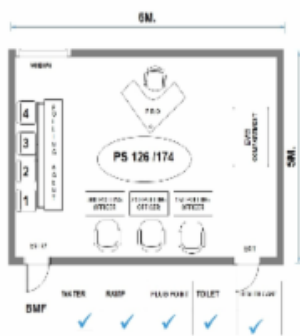

নির্বাচক নিবন্ধন আধিকারিকের স্বাক্ষর

Nazri Naksha

Google Map View

Polling Station Building Front View

Polling Station Front View

Cad View

Key MAP View

বিধানসভা নির্বাচনকেন্দ্রের নং, নাম : 126-হিসলগঞ্জ
ভাগ নং, নাম : 1-উত্তর খুলনা বাছাড় পাড়া