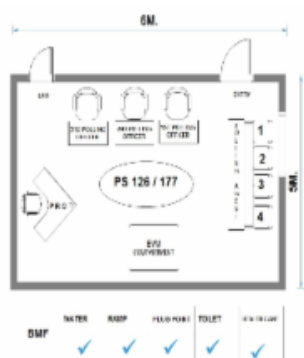

নির্বাচক নিবন্ধন আধিকারিকের স্বাক্ষর

Nazri Naksha

Google Map View

Polling Station Building Front View

Polling Station Front View

Cad View

Key MAP View

বিধানসভা নির্বাচনক্ষেত্রের নং, নাম : 126-হিসলগঞ্জ
ভাগ নং, নাম : 1-দক্ষিণ খুলনা 10নং পাড়া