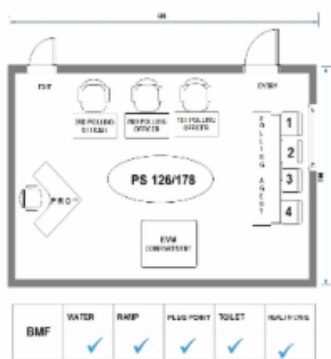

নির্বাচক নিবন্ধন আধিকারিকের স্বাক্ষর

Nazri Naksha

Google Map View

Polling Station Building Front View

Polling Station Front View

Cad View

Key MAP View

| | | | | | |
|--|--------------------------|--|--------------------------|--|--------------------------|
| 1 নাম : মিতা (মন্ডল) মুখা স্বামীর নাম: শিব পদ মুখা বাড়ির নং : n0093 বয়স : 37 লিঙ্গ : মহিলা | JMT2657955 ফটো উপলব্ধ | 2 নাম : শশাঙ্ক কয়াল পিতার নাম: প্রশান্ত কয়াল বাড়ির নং : n0280 বয়স : 26 লিঙ্গ : পুরুষ | ZDE1140466 ফটো উপলব্ধ | 3 নাম : দেবজ্যোতি কয়াল পিতার নাম: প্রশান্ত কয়াল বাড়ির নং : 0065 বয়স : 25 লিঙ্গ : পুরুষ | ZDE1181395 ফটো উপলব্ধ |
| 4 নাম : হিরেশ্বর কয়াল পিতার নাম: নিমাই কয়াল বাড়ির নং : 0065 বয়স : 26 লিঙ্গ : পুরুষ | ZDE1189331 ফটো উপলব্ধ | 5 নাম : অনিন্দ্য কয়াল পিতার নাম: দীনবন্দু কয়াল বাড়ির নং : n0307 বয়স : 27 লিঙ্গ : পুরুষ | ZDE1139336 ফটো উপলব্ধ | 6 নাম : অর্পিতা মন্ডল কয়াল স্বামীর নাম: উজ্জল কয়াল বাড়ির নং : n0283 বয়স : 34 লিঙ্গ : মহিলা | ZDE1131077 ফটো উপলব্ধ |
| 7 নাম : প্রকাশ কয়াল পিতার নাম: দীনবন্দু কয়াল বাড়ির নং : এন0161 বয়স : 23 লিঙ্গ : পুরুষ | ZDE1397231 ফটো উপলব্ধ | 8 নাম : সন্তোষী কয়াল মায়ের নাম: শ্যামলী কয়াল বাড়ির নং : এন0065 বয়স : 22 লিঙ্গ : মহিলা | ZDE1407659 ফটো উপলব্ধ | 9 নাম : টগরী কয়াল (মন্ডল) স্বামীর নাম: বাবলু কয়াল বাড়ির নং : n0032 বয়স : 35 লিঙ্গ : মহিলা | ZDE0485169 ফটো উপলব্ধ |
| 10 নাম : পুষ্পা মন্ডল কয়াল স্বামীর নাম: শশাঙ্ক কয়াল বাড়ির নং : এন0280 বয়স : 23 লিঙ্গ : মহিলা | ZDE1454818 ফটো উপলব্ধ | 11 নাম : পুষ্পা কয়াল স্বামীর নাম: সমীর কয়াল বাড়ির নং : n0030 বয়স : 31 লিঙ্গ : মহিলা | NVY0946616 ফটো উপলব্ধ | 12 নাম : তারক কয়াল পিতার নাম: নগেন কয়াল বাড়ির নং : n0036 বয়স : 59 লিঙ্গ : পুরুষ | JHN0940569 ফটো উপলব্ধ |
| 13 নাম : নিরুপমা কয়াল স্বামীর নাম: সুশেন্দু কয়াল বাড়ির নং : n0035 বয়স : 77 লিঙ্গ : মহিলা | JHN0940478 ফটো উপলব্ধ | 14 নাম : ক্রমা কয়াল স্বামীর নাম: কেনারাম কয়াল বাড়ির নং : n0034 বয়স : 56 লিঙ্গ : মহিলা | JHN0940445 ফটো উপলব্ধ | 15 নাম : কেনারাম কয়াল পিতার নাম: বিভূতী কয়াল বাড়ির নং : n0034 বয়স : 65 লিঙ্গ : পুরুষ | JHN2530624 ফটো উপলব্ধ |
| 16 নাম : অরিজিৎ কয়াল পিতার নাম: করন কয়াল বাড়ির নং : n0033 বয়স : 38 লিঙ্গ : পুরুষ | JHN2817609 ফটো উপলব্ধ | 17 নাম : শোভা কয়াল স্বামীর নাম: করন কয়াল বাড়ির নং : n0033 বয়স : 61 লিঙ্গ : মহিলা | JHN1001981 ফটো উপলব্ধ | 18 নাম : জয়প্রকাশ কয়াল পিতার নাম: করন শংকর কয়াল বাড়ির নং : n0033 বয়স : 42 লিঙ্গ : পুরুষ | JHN2222255 ফটো উপলব্ধ |
| 19 নাম : করন শংকর কয়াল পিতার নাম: বিভূতী কয়াল বাড়ির নং : n0033 বয়স : 68 লিঙ্গ : পুরুষ | JHN0940403 ফটো উপলব্ধ | 20 নাম : বাবলু কয়াল পিতার নাম: চঞ্চল কয়াল বাড়ির নং : n0032 বয়স : 41 লিঙ্গ : পুরুষ | ZDE0485177 ফটো উপলব্ধ | 21 নাম : কৈলাসী কয়াল স্বামীর নাম: চঞ্চল কয়াল বাড়ির নং : n0032 বয়স : 61 লিঙ্গ : মহিলা | JHN0940502 ফটো উপলব্ধ |
| 22 নাম : সমীর কয়াল পিতার নাম: জলধর কয়াল বাড়ির নং : n0030 বয়স : 38 লিঙ্গ : পুরুষ | ZDE0576413 ফটো উপলব্ধ | 23 নাম : অঞ্জলী কয়াল (মন্ডল) স্বামীর নাম: সুশান্ত কয়াল বাড়ির নং : n0030 বয়স : 35 লিঙ্গ : মহিলা | ZDE0485151 ফটো উপলব্ধ | 24 নাম : সুশান্ত কয়াল পিতার নাম: জলধর কয়াল বাড়ির নং : n0030 বয়স : 39 লিঙ্গ : পুরুষ | JHN2817617 ফটো উপলব্ধ |
| 25 নাম : আদিত্য কয়াল পিতার নাম: অশোক কুমার কয়াল বাড়ির নং : n0065 বয়স : 33 লিঙ্গ : পুরুষ | ZDE0663476 ফটো উপলব্ধ | 26 নাম : মনীষা কয়াল স্বামীর নাম: প্রশান্ত কয়াল বাড়ির নং : n0065 বয়স : 43 লিঙ্গ : মহিলা | JHN2530616 ফটো উপলব্ধ | 27 নাম : হৃষিকেশ কয়াল পিতার নাম: নিমাই কয়াল বাড়ির নং : n0065 বয়স : 29 লিঙ্গ : পুরুষ | ZDE0953570 ফটো উপলব্ধ |
| 28 নাম : শ্যামলী কয়াল স্বামীর নাম: নিমাই কয়াল বাড়ির নং : n0065 বয়স : 51 লিঙ্গ : মহিলা | JHN0940387 ফটো উপলব্ধ | 29 নাম : কনিকা কয়াল স্বামীর নাম: অশোক কয়াল বাড়ির নং : n0065 বয়স : 57 লিঙ্গ : মহিলা | JHN0940361 ফটো উপলব্ধ | 30 নাম : অশোক কয়াল পিতার নাম: ভবেন্দ্র কয়াল বাড়ির নং : n0065 বয়স : 65 লিঙ্গ : পুরুষ | JHN0940353 ফটো উপলব্ধ |