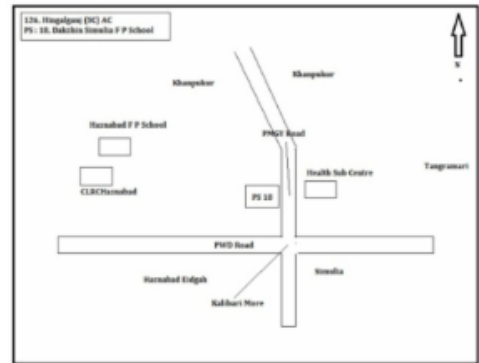

Key MAP View