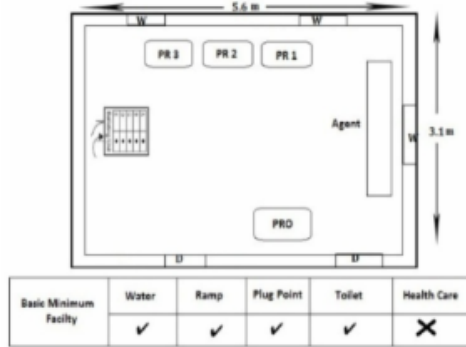

নির্বাচক নিবন্ধন আধিকারিকের স্বাক্ষর

Nazri Naksha

Google Map View

Polling Station Building Front View

Polling Station Front View

Cad View

Key MAP View

| | | | | | |
|--|--------------------------|---|--------------------------|--|--------------------------|
| 1 নাম : অমিত অধিকারী পিতার নাম: বাপি অধিকারী বাড়ির নং : n0011 বয়স : 29 লিঙ্গ : পুরুষ | ZDE0911958 ফটো উপলব্ধ | 2 নাম : আশা অধিকারী স্বামীর নাম: তারক অধিকারী বাড়ির নং : n0017 বয়স : 42 লিঙ্গ : মহিলা | JMT1970201 ফটো উপলব্ধ | 3 নাম : তারক অধিকারী পিতার নাম: নিমাইচন্দ্র অধিকারী বাড়ির নং : n0017 বয়স : 49 লিঙ্গ : পুরুষ | JMT1288893 ফটো উপলব্ধ |
| 4 নাম : বাসন্তী অধিকারী স্বামীর নাম: গোবিন্দ অধিকারী বাড়ির নং : n0017 বয়স : 40 লিঙ্গ : মহিলা | JMT2563310 ফটো উপলব্ধ | 5 নাম : গোবিন্দ অধিকারী পিতার নাম: নিমাই অধিকারী বাড়ির নং : n0017 বয়স : 45 লিঙ্গ : পুরুষ | JMT2444198 ফটো উপলব্ধ | 6 নাম : বাপী অধিকারী পিতার নাম: মুরারীমোহন অধিকারী বাড়ির নং : n0011 বয়স : 67 লিঙ্গ : পুরুষ | ZDE1231166 ফটো উপলব্ধ |
| 7 নাম : পূর্ণ চন্দ্র অধিকারী পিতার নাম: তারক অধিকারী বাড়ির নং : না বয়স : 21 লিঙ্গ : পুরুষ | ZDE1471952 ফটো উপলব্ধ | 8 নাম : রীতা অধিকারী স্বামীর নাম: বাপী অধিকারী বাড়ির নং : n0011 বয়স : 49 লিঙ্গ : মহিলা | JMT1795699 ফটো উপলব্ধ | 9 নাম : তন্ময় অধিকারী পিতার নাম: বাপী অধিকারী বাড়ির নং : n0011 বয়স : 27 লিঙ্গ : পুরুষ | ZDE1053586 ফটো উপলব্ধ |
| 10 নাম : প্রিয়া দাস স্বামীর নাম: সুজয় ঋষি বাড়ির নং : এন0285 বয়স : 23 লিঙ্গ : মহিলা | ZDE1345370 ফটো উপলব্ধ | 11 নাম : সুজয় ঋষি পিতার নাম: সুভাষ ঋষি বাড়ির নং : n0285 বয়স : 27 লিঙ্গ : পুরুষ | ZDE1290212 ফটো উপলব্ধ | 12 নাম : সুভাষ ঋষি পিতার নাম: কালীপদ ঋষি বাড়ির নং : n0285 বয়স : 53 লিঙ্গ : পুরুষ | JMT2532620 ফটো উপলব্ধ |
| 13 নাম : সবিতা ঋষি স্বামীর নাম: সুভাষ ঋষি বাড়ির নং : n0286 বয়স : 51 লিঙ্গ : মহিলা | JMT0782011 ফটো উপলব্ধ | 14 নাম : বিখিকা দাস কামিলা স্বামীর নাম: রাজীব কামিলা বাড়ির নং : n0106 বয়স : 37 লিঙ্গ : মহিলা | ZDE0616789 ফটো উপলব্ধ | 15 নাম : কৈলাসী কামিলা স্বামীর নাম: সুধাংশু কামিলা বাড়ির নং : n0106 বয়স : 66 লিঙ্গ : মহিলা | JMT1289644 ফটো উপলব্ধ |
| 16 নাম : প্রতিমা কামিলা স্বামীর নাম: নিমাই কামিলা বাড়ির নং : n0105 বয়স : 40 লিঙ্গ : মহিলা | JMT1798016 ফটো উপলব্ধ | 17 নাম : সুরজিৎ কামিলা পিতার নাম: গৌর কামিলা বাড়ির নং : n0105 বয়স : 31 লিঙ্গ : পুরুষ | ZDE0815019 ফটো উপলব্ধ | 18 নাম : প্রসেনজিৎ কামিলা পিতার নাম: গৌর কামিলা বাড়ির নং : n0105 বয়স : 35 লিঙ্গ : পুরুষ | ZDE0616797 ফটো উপলব্ধ |
| 19 নাম : ঋণা কামিলা স্বামীর নাম: নিতাই কামিলা বাড়ির নং : n0105 বয়স : 52 লিঙ্গ : মহিলা | JMT1795731 ফটো উপলব্ধ | 20 নাম : সূর্যকান্ত কামিলা পিতার নাম: বঙ্ক কামিলা বাড়ির নং : n0105 বয়স : 85 লিঙ্গ : পুরুষ | JMT0154393 ফটো উপলব্ধ | 21 নাম : মনীষা সরদার স্বামীর নাম: তাপস সরদার বাড়ির নং : n0172 বয়স : 42 লিঙ্গ : মহিলা | JMT1797679 ফটো উপলব্ধ |
| 22 নাম : রাজকুমার কামিলা পিতার নাম: নিতাই কামিলা বাড়ির নং : n0105 বয়স : 34 লিঙ্গ : পুরুষ | ZDE0517383 ফটো উপলব্ধ | 23 নাম : রামকৃষ্ণ কামিলা পিতার নাম: সূর্যকান্ত কামিলা বাড়ির নং : n0105 বয়স : 44 লিঙ্গ : পুরুষ | JMT1738376 ফটো উপলব্ধ | 24 নাম : শান্তনা কামিলা স্বামীর নাম: রামকৃষ্ণ কামিলা বাড়ির নং : n0105 বয়স : 43 লিঙ্গ : মহিলা | JMT1289420 ফটো উপলব্ধ |
| 25 নাম : তন্ময় সরদার মায়ের নাম: মনীষা সরদার বাড়ির নং : এন0172 বয়স : 25 লিঙ্গ : পুরুষ | ZDE1363209 ফটো উপলব্ধ | 26 নাম : অশোক কামিলা অন্যান্য: রাজিব কামিলা বাড়ির নং : এন0172 বয়স : 56 লিঙ্গ : পুরুষ | RQL1946797 ফটো উপলব্ধ | 27 নাম : নিতাই কামিলা পিতার নাম: সূর্যকান্ত কামিলা বাড়ির নং : n0105 বয়স : 56 লিঙ্গ : পুরুষ | JMT0154419 ফটো উপলব্ধ |
| 28 নাম : রিনি কামিলা পিতার নাম: রামকৃষ্ণ কামিলা বাড়ির নং : 0105 বয়স : 26 লিঙ্গ : মহিলা | ZDE1199363 ফটো উপলব্ধ | 29 নাম : পিঙ্কি কামিলা স্বামীর নাম: সুরজীৎ কামিলা বাড়ির নং : এন0105 বয়স : 25 লিঙ্গ : মহিলা | ZDE1329705 ফটো উপলব্ধ | 30 নাম : নবমিতা সরকার পিতার নাম: সুধেন্দু সরকার বাড়ির নং : না বয়স : 27 লিঙ্গ : মহিলা | ZDE1320167 ফটো উপলব্ধ |