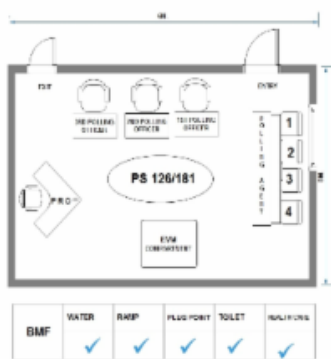

নির্বাচক নিবন্ধন আধিকারিকের স্বাক্ষর

Nazri Naksha

Google Map View

Polling Station Building Front View

Polling Station Front View

Cad View

Key MAP View

1 নাম : তাসলিম (মৃত) গাজী স্বামীর নাম : হাফিজুল (মৃত) গাজী বাড়ির নং : n0138 বয়স : 38 লিঙ্গ : মহিলা	JHN2898674	ফটো উপলব্ধ	Q 2 নাম : মিঠু ঋষি স্বামীর নাম : গোবিন্দ ঋষি বাড়ির নং : বয়স : 28 লিঙ্গ : মহিলা	ZDE1023621	ফটো উপলব্ধ	3 নাম : স্বপ্না ঋষি দাস স্বামীর নাম : কার্তিক ঋষি বাড়ির নং : n0121 বয়স : 28 লিঙ্গ : মহিলা	ZDE1023712	ফটো উপলব্ধ
4 নাম : মধুমিতা ঋষি স্বামীর নাম : শিবপদ ঋষি বাড়ির নং : এন0321 বয়স : 23 লিঙ্গ : মহিলা	ZDE1321421	ফটো উপলব্ধ	5 নাম : চায়না ঋষি স্বামীর নাম : বৃধচন্দ্র ঋষি বাড়ির নং : n0121 বয়স : 41 লিঙ্গ : মহিলা	JHN2542207	ফটো উপলব্ধ	6 নাম : বৃধ ঋষি পিতার নাম : নরেন ঋষি বাড়ির নং : n0121 বয়স : 39 লিঙ্গ : পুরুষ	JHN2605947	ফটো উপলব্ধ
7 নাম : কার্তিক ঋষি পিতার নাম : নরেন ঋষি বাড়ির নং : n0121 বয়স : 34 লিঙ্গ : পুরুষ	ZDE0486886	ফটো উপলব্ধ	8 নাম : গোবিন্দ ঋষি পিতার নাম : নরেন ঋষি বাড়ির নং : n0121 বয়স : 32 লিঙ্গ : পুরুষ	ZDE0876102	ফটো উপলব্ধ	9 নাম : শেফালী ঋষি স্বামীর নাম : মনোরঞ্জন ঋষি বাড়ির নং : n0121 বয়স : 48 লিঙ্গ : মহিলা	JHN1379973	ফটো উপলব্ধ
10 নাম : মনোরঞ্জন ঋষি পিতার নাম : নরেন ঋষি বাড়ির নং : n0121 বয়স : 51 লিঙ্গ : পুরুষ	JHN0978379	ফটো উপলব্ধ	11 নাম : শুকমনি ঋষি স্বামীর নাম : নরেন ঋষি বাড়ির নং : n0121 বয়স : 65 লিঙ্গ : মহিলা	JHN0978361	ফটো উপলব্ধ	12 নাম : শিবপদ ঋষি পিতার নাম : অমল ঋষি বাড়ির নং : 321 বয়স : 31 লিঙ্গ : পুরুষ	ZDE0876011	ফটো উপলব্ধ
13 নাম : পূর্ণিমা ঋষি স্বামীর নাম : অমল ঋষি বাড়ির নং : n0120 বয়স : 54 লিঙ্গ : মহিলা	JHN1378942	ফটো উপলব্ধ	14 নাম : অমল ঋষি পিতার নাম : ননী ঋষি বাড়ির নং : 321 বয়স : 57 লিঙ্গ : পুরুষ	JHN0978288	ফটো উপলব্ধ	15 নাম : রেনুবালা ঋষি স্বামীর নাম : ননী ঋষি বাড়ির নং : n0120 বয়স : 73 লিঙ্গ : মহিলা	JHN0978270	ফটো উপলব্ধ
16 নাম : সন্ন্যাসী ঋষি পিতার নাম : গৌরহরি ঋষি বাড়ির নং : n0119 বয়স : 59 লিঙ্গ : পুরুষ	WB/15/098/606418	ফটো উপলব্ধ	17 নাম : মিতা ঋষি স্বামীর নাম : শত্ৰু ঋষি বাড়ির নং : n0119 বয়স : 30 লিঙ্গ : মহিলা	ZDE0876136	ফটো উপলব্ধ	18 নাম : শত্ৰু ঋষি পিতার নাম : নিমাই ঋষি বাড়ির নং : n0119 বয়স : 40 লিঙ্গ : পুরুষ	ZDE0486878	ফটো উপলব্ধ
19 নাম : রমনী ঋষি স্বামীর নাম : নিমাই ঋষি বাড়ির নং : n0119 বয়স : 60 লিঙ্গ : মহিলা	JHN0978304	ফটো উপলব্ধ	20 নাম : জগন্নাথ ঋষি পিতার নাম : মনোরঞ্জন ঋষি বাড়ির নং : এন0121 বয়স : 22 লিঙ্গ : পুরুষ	ZDE1383272	ফটো উপলব্ধ	21 নাম : রেনুকা কয়াল পিতার নাম : শ্রীমন্ত কয়াল বাড়ির নং : n0123 বয়স : 77 লিঙ্গ : মহিলা	JHN0978395	ফটো উপলব্ধ
22 নাম : রাবেয়া খাতুন স্বামীর নাম : রাহুল গাজী বাড়ির নং : নং167 বয়স : 24 লিঙ্গ : মহিলা	ZDE1277763	ফটো উপলব্ধ	23 নাম : আলমগীর গাজী পিতার নাম : রজত আলি গাজী বাড়ির নং : n0014 বয়স : 24 লিঙ্গ : পুরুষ	ZDE1247790	ফটো উপলব্ধ	24 নাম : হাসিনা বিবি গাজী স্বামীর নাম : আবুল গাজী বাড়ির নং : n0044 বয়স : 37 লিঙ্গ : মহিলা	JHN2898625	ফটো উপলব্ধ
25 নাম : জানারা বিবি স্বামীর নাম : আনারালী গাজী বাড়ির নং : n0043 বয়স : 43 লিঙ্গ : মহিলা	JHN2765923	ফটো উপলব্ধ	26 নাম : আবুল গাজী পিতার নাম : আকিমদ্দিন গাজী বাড়ির নং : n0042 বয়স : 62 লিঙ্গ : পুরুষ	ZDE1267186	ফটো উপলব্ধ	27 নাম : আকবর গাজী পিতার নাম : খোদা বক্স গাজী বাড়ির নং : n0044 বয়স : 36 লিঙ্গ : পুরুষ	ZDE0577163	ফটো উপলব্ধ
28 নাম : সেলিমা বিবি স্বামীর নাম : আকবর গাজী বাড়ির নং : n0044 বয়স : 34 লিঙ্গ : মহিলা	ZDE0775452	ফটো উপলব্ধ	29 নাম : বেলাল গাজী পিতার নাম : খোদাবকস গাজী বাড়ির নং : n0042 বয়স : 34 লিঙ্গ : পুরুষ	ZDE0664540	ফটো উপলব্ধ	30 নাম : নুর নাহার গাজী স্বামীর নাম : আবুল গাজী বাড়ির নং : n0042 বয়স : 58 লিঙ্গ : মহিলা	JHN0978528	ফটো উপলব্ধ