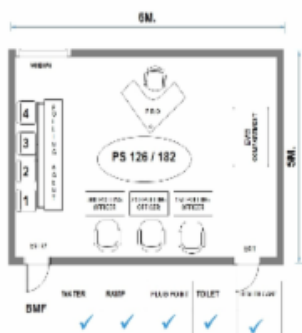

নির্বাচক নিবন্ধন আধিকারিকের স্বাক্ষর

Nazri Naksha

Google Map View

Polling Station Building Front View

Polling Station Front View

Cad View

Key MAP View

বিধানসভা নির্বাচনক্ষেত্রের নং, নাম : 126-হিসলগঞ্জ
ভাগ নং, নাম : 1-পঃ শীতলিয়া কাছারী পাড়া ও তাঁতী পাড়া