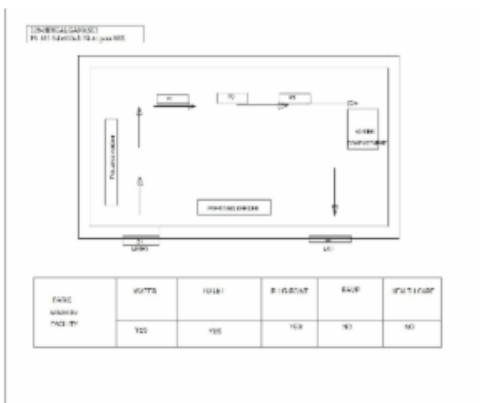

নির্বাচক নিবন্ধন আধিকারিকের স্বাক্ষর

Nazri Naksha

Google Map View

Polling Station Building Front View

Polling Station Front View

Cad View

Key MAP View

1 নাম : লতা সরকার স্বামীর নাম: মুক্ত সরকার বাড়ির নং : n0001 বয়স : 48 লিঙ্গ : মহিলা	JMT1889187	ফটো উপলব্ধ	Q 2 নাম : উজ্জল সরকার পিতার নাম: মুক্ত সরকার বাড়ির নং : এন0001 বয়স : 23 লিঙ্গ : পুরুষ	ZDE1347145	ফটো উপলব্ধ	3 নাম : মুক্ত সরকার পিতার নাম: অজিত সরকার বাড়ির নং : n0001 বয়স : 49 লিঙ্গ : পুরুষ	JMT0668400	ফটো উপলব্ধ
Q 4 নাম : উৎপল সরকার পিতার নাম: মুক্ত সরকার বাড়ির নং : এন0001 বয়স : 25 লিঙ্গ : পুরুষ	ZDE1455559	ফটো উপলব্ধ	5 নাম : অসিমা মন্ডল স্বামীর নাম: রনজিত কুমার মন্ডল বাড়ির নং : n0171 বয়স : 47 লিঙ্গ : মহিলা	JMT1215623	ফটো উপলব্ধ	6 নাম : রনজিত কুমার মন্ডল পিতার নাম: হরিপদ মন্ডল বাড়ির নং : n0171 বয়স : 56 লিঙ্গ : পুরুষ	ZDE1567627	ফটো উপলব্ধ
7 নাম : রাকেশ মন্ডল পিতার নাম: রণজীত কুমার মন্ডল বাড়ির নং : n0171 বয়স : 25 লিঙ্গ : পুরুষ	ZDE1245489	ফটো উপলব্ধ	8 নাম : মিনতি কয়াল স্বামীর নাম: বনু কয়াল বাড়ির নং : 221 বয়স : 38 লিঙ্গ : মহিলা	JMT2659274	ফটো উপলব্ধ	9 নাম : বনু কয়াল পিতার নাম: উপেন্দ্র নাথ কয়াল বাড়ির নং : 221 বয়স : 38 লিঙ্গ : পুরুষ	JMT2659225	ফটো উপলব্ধ
10 নাম : উপেন্দ্রনাথ কয়াল পিতার নাম: হরিপদ কয়াল বাড়ির নং : n0167 বয়স : 76 লিঙ্গ : পুরুষ	JMT0664938	ফটো উপলব্ধ	Q 11 নাম : দীপ কয়াল পিতার নাম: বনু কয়াল বাড়ির নং : 221 বয়স : 20 লিঙ্গ : পুরুষ	ZDE1520535	ফটো উপলব্ধ	12 নাম : বাসন্তী কয়াল মন্ডল স্বামীর নাম: সমির কান্তি মন্ডল বাড়ির নং : 198 বয়স : 30 লিঙ্গ : মহিলা	ZDE1015080	ফটো উপলব্ধ
13 নাম : দীনবন্ধু গায়েন পিতার নাম: হারান গায়েন বাড়ির নং : n0173 বয়স : 60 লিঙ্গ : পুরুষ	ZDE1311984	ফটো উপলব্ধ	14 নাম : কমলেশ গায়েন পিতার নাম: রবীন্দ্র গায়েন বাড়ির নং : n0121 বয়স : 40 লিঙ্গ : পুরুষ	JMT2220879	ফটো উপলব্ধ	15 নাম : নিলেন্দু গায়েন পিতার নাম: স্বপন গায়েন বাড়ির নং : এন00 বয়স : 23 লিঙ্গ : পুরুষ	ZDE1335645	ফটো উপলব্ধ
16 নাম : কালিদাসী গায়েন স্বামীর নাম: সাধন গায়েন বাড়ির নং : n0238 বয়স : 81 লিঙ্গ : মহিলা	JMT0661371	ফটো উপলব্ধ	17 নাম : রতন গায়েন পিতার নাম: জগবন্ধু গায়েন বাড়ির নং : n0174 বয়স : 43 লিঙ্গ : পুরুষ	JMT2219905	ফটো উপলব্ধ	18 নাম : সুচিত্রা গায়েন স্বামীর নাম: জগবন্ধু গায়েন বাড়ির নং : n0174 বয়স : 57 লিঙ্গ : মহিলা	JMT1218254	ফটো উপলব্ধ
19 নাম : জগবন্ধু গায়েন পিতার নাম: হারান গায়েন বাড়ির নং : n0174 বয়স : 66 লিঙ্গ : পুরুষ	JMT1218049	ফটো উপলব্ধ	20 নাম : সীতা গায়েন স্বামীর নাম: দীনবন্ধু গায়েন বাড়ির নং : n0173 বয়স : 52 লিঙ্গ : মহিলা	ZDE1570084	ফটো উপলব্ধ	21 নাম : ষষ্ঠী গায়েন স্বামীর নাম: কোমলেশ গায়েন বাড়ির নং : 174 বয়স : 37 লিঙ্গ : মহিলা	JMT2659233	ফটো উপলব্ধ
22 নাম : সরস্বতী গায়েন স্বামীর নাম: রবীন্দ্র গায়েন বাড়ির নং : n0121 বয়স : 57 লিঙ্গ : মহিলা	JMT0665109	ফটো উপলব্ধ	23 নাম : রবীন্দ্র গায়েন পিতার নাম: সুধান্য গায়েন বাড়ির নং : n0121 বয়স : 66 লিঙ্গ : পুরুষ	JMT0665091	ফটো উপলব্ধ	24 নাম : সীতা গায়েন স্বামীর নাম: মহেশ গায়েন বাড়ির নং : n0120 বয়স : 59 লিঙ্গ : মহিলা	JMT0665083	ফটো উপলব্ধ
25 নাম : মহেশ গায়েন পিতার নাম: সুধান্য গায়েন বাড়ির নং : n0120 বয়স : 69 লিঙ্গ : পুরুষ	JMT0665075	ফটো উপলব্ধ	26 নাম : অনিমা গায়েন স্বামীর নাম: অপূর্ব গায়েন বাড়ির নং : n0118 বয়স : 39 লিঙ্গ : মহিলা	JMT2220887	ফটো উপলব্ধ	27 নাম : অপূর্ব গায়েন পিতার নাম: বীরেন্দ্রনাথ গায়েন বাড়ির নং : n0118 বয়স : 48 লিঙ্গ : পুরুষ	JMT1217397	ফটো উপলব্ধ
28 নাম : বাসন্তী গায়েন স্বামীর নাম: বীরেন্দ্র গায়েন বাড়ির নং : n0118 বয়স : 76 লিঙ্গ : মহিলা	JMT0665034	ফটো উপলব্ধ	29 নাম : সমীর গায়েন পিতার নাম: কালিপদ গায়েন বাড়ির নং : n0114 বয়স : 39 লিঙ্গ : পুরুষ	JMT2597003	ফটো উপলব্ধ	30 নাম : শিবানী গায়েন স্বামীর নাম: কালীপদ গায়েন বাড়ির নং : n0114 বয়স : 61 লিঙ্গ : মহিলা	JMT0664953	ফটো উপলব্ধ