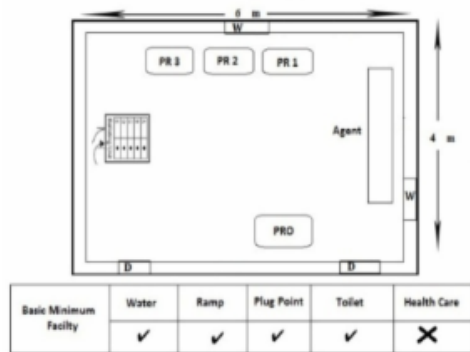

নির্বাচক নিবন্ধন আধিকারিকের স্বাক্ষর

Nazri Naksha

Google Map View

Polling Station Building Front View

Polling Station Front View

Cad View

Key MAP View

বিধানসভা নির্বাচনকেন্দ্রের নং, নাম : 126-হিসলগঞ্জ
ভাগ নং, নাম : 1-হাসনাবাদ দাশ পাড়া দক্ষিণাংশ