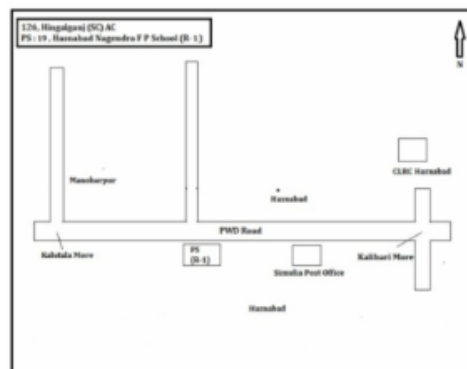

নির্বাচক নিবন্ধন আধিকারিকের স্বাক্ষর

Nazri Naksha

Google Map View

Polling Station Building Front View

Polling Station Front View

Cad View

Key MAP View

বিধানসভা নির্বাচনকেন্দ্রের নং, নাম : 126-হিসলগঞ্জ
ভাগ নং, নাম : 1-হাসনাবাদ দাশ পাড়া দক্ষিণাংশ