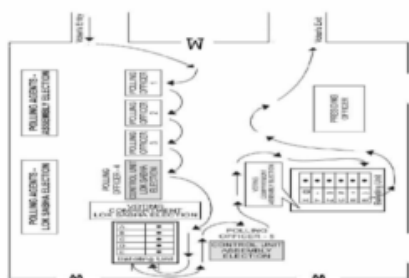

Cad View

Key MAP View