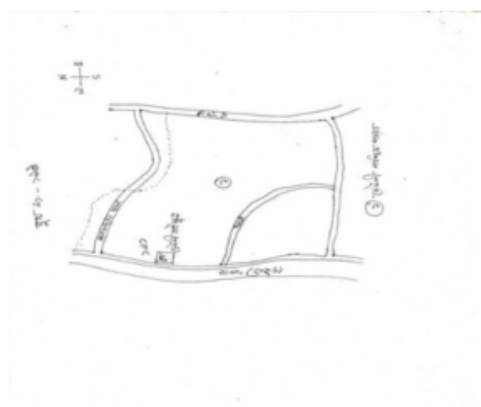

Cad View

Key MAP View