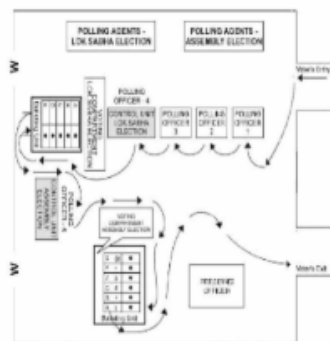

Cad View

Key MAP View