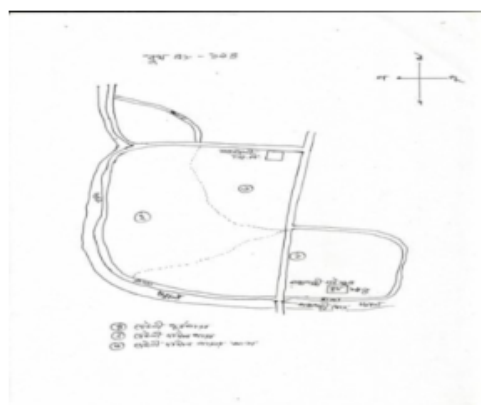

Polling Station Building Front View

Polling Station Front View

Cad View

Key MAP View

বিধানসভা নির্বাচনকেন্দ্রের নং, নাম : 126-হিসলগঞ্জ
ভাগ নং, নাম : 1-দেউলী পূর্বপাড়া

1 নাম : মনোরঞ্জন কয়াল পিতার নাম: উপাস্ত্র নাথ কয়াল বাড়ির নং : n0414 বয়স : 39 লিঙ্গ : পুরুষ	ZDE0488510 ফটো উপলব্ধ	2 নাম : উজ্জ্বল গায়েন পিতার নাম: বিমল গায়েন বাড়ির নং : n0222 বয়স : 29 লিঙ্গ : পুরুষ	ZDE0957530 ফটো উপলব্ধ	3 নাম : বিমল গায়েন পিতার নাম: কার্তিক চন্দ্র গায়েন বাড়ির নং : n0222 বয়স : 67 লিঙ্গ : পুরুষ	ZDE0668111 ফটো উপলব্ধ
4 নাম : অসীম গায়েন পিতার নাম: বাসুদেব গায়েন বাড়ির নং : n0194 বয়স : 50 লিঙ্গ : পুরুষ	JMT1213875 ফটো উপলব্ধ	5 নাম : মীনারানী গায়েন স্বামীর নাম: অসীম গায়েন বাড়ির নং : n0164 বয়স : 42 লিঙ্গ : মহিলা	JMT2227577 ফটো উপলব্ধ	6 নাম : অজয় বর্মন পিতার নাম: আশুতোষ বর্মন বাড়ির নং : n0010 বয়স : 38 লিঙ্গ : পুরুষ	JMT2599041 ফটো উপলব্ধ
7 নাম : মনীন্দ্র নাথ মন্ডল পিতার নাম: প্রসাদ মন্ডল বাড়ির নং : n0010 বয়স : 38 লিঙ্গ : পুরুষ	JMT2599272 ফটো উপলব্ধ	8 নাম : তুহীন বর্মন মায়ের নাম: সরস্বতী বর্মন বাড়ির নং : n0010 বয়স : 40 লিঙ্গ : পুরুষ	JMT2598977 ফটো উপলব্ধ	9 নাম : বাপ্পা গায়েন পিতার নাম: গুনধর গায়েন বাড়ির নং : n0010 বয়স : 42 লিঙ্গ : পুরুষ	JMT2227866 ফটো উপলব্ধ
10 নাম : চন্দনা গায়েন স্বামীর নাম: সুব্রত গায়েন বাড়ির নং : n0010 বয়স : 37 লিঙ্গ : মহিলা	ZDE0490904 ফটো উপলব্ধ	11 নাম : সুব্রত গায়েন পিতার নাম: গুনধর গায়েন বাড়ির নং : n0010 বয়স : 43 লিঙ্গ : পুরুষ	JMT2227874 ফটো উপলব্ধ	12 নাম : সরবানী বর্মন স্বামীর নাম: যোগেশ চন্দ্র বর্মন বাড়ির নং : n0010 বয়স : 45 লিঙ্গ : মহিলা	JMT2599017 ফটো উপলব্ধ
13 নাম : যমুনা গায়েন স্বামীর নাম: কালীপদ গায়েন বাড়ির নং : n0010 বয়স : 56 লিঙ্গ : মহিলা	JMT1214121 ফটো উপলব্ধ	14 নাম : আবীর ঘোষ মায়ের নাম: সরস্বতী ঘোষ বাড়ির নং : 079 বয়স : 42 লিঙ্গ : পুরুষ	JMT2661569 ফটো উপলব্ধ	Q 15 নাম : সরস্বতী ঘোষ স্বামীর নাম: শৈল ঘোষ বাড়ির নং : বয়স : 58 লিঙ্গ : মহিলা	JMT1213859 ফটো উপলব্ধ
16 নাম : সাগরিকা গায়েন স্বামীর নাম: নির্মল গায়েন বাড়ির নং : n0383 বয়স : 39 লিঙ্গ : মহিলা	JMT2361236 ফটো উপলব্ধ	Q 17 নাম : নির্মল গায়েন পিতার নাম: সুবল গায়েন বাড়ির নং : বয়স : 39 লিঙ্গ : পুরুষ	JMT2361244 ফটো উপলব্ধ	18 নাম : কালিপদ গায়েন পিতার নাম: মহেন্দ্র গায়েন বাড়ির নং : n0010 বয়স : 66 লিঙ্গ : পুরুষ	WB/14/099/435468 ফটো উপলব্ধ
19 নাম : পুতুল গায়েন পিতার নাম: কালিপদ গায়েন বাড়ির নং : n0010 বয়স : 36 লিঙ্গ : মহিলা	ZDE0490912 ফটো উপলব্ধ	20 নাম : বিবেক গায়েন পিতার নাম: কালিপদ গায়েন বাড়ির নং : n0010 বয়স : 35 লিঙ্গ : পুরুষ	ZDE0490896 ফটো উপলব্ধ	21 নাম : শ্যামাপদ গায়েন পিতার নাম: মহেন্দ্র গায়েন বাড়ির নং : n0010 বয়স : 61 লিঙ্গ : পুরুষ	JMT1213131 ফটো উপলব্ধ
22 নাম : লক্ষ্মীরানী গায়েন স্বামীর নাম: শ্যামাপদ গায়েন বাড়ির নং : n0010 বয়স : 55 লিঙ্গ : মহিলা	JMT1213867 ফটো উপলব্ধ	23 নাম : কবিতা রানী গায়েন স্বামীর নাম: রামেন্দ্র সুন্দর গায়েন বাড়ির নং : n0211 বয়স : 52 লিঙ্গ : মহিলা	JMT2523181 ফটো উপলব্ধ	24 নাম : পম্পা হাউলী স্বামীর নাম: মনিন্দ্র নাথ মন্ডল বাড়ির নং : n0224 বয়স : 27 লিঙ্গ : মহিলা	ZDE1244227 ফটো উপলব্ধ
25 নাম : গুনধর গায়েন পিতার নাম: মহেন্দ্র গায়েন বাড়ির নং : n0010 বয়স : 76 লিঙ্গ : পুরুষ	JMT1214063 ফটো উপলব্ধ	26 নাম : রাহুল গায়েন পিতার নাম: বিজয় গায়েন বাড়ির নং : এন0303 বয়স : 22 লিঙ্গ : পুরুষ	ZDE1398965 ফটো উপলব্ধ	27 নাম : চন্দন গায়েন পিতার নাম: অসীম গায়েন বাড়ির নং : নং194 বয়স : 21 লিঙ্গ : পুরুষ	ZDE1474147 ফটো উপলব্ধ
28 নাম : শিখা গায়েন স্বামীর নাম: বিমল গায়েন বাড়ির নং : n0174 বয়স : 53 লিঙ্গ : মহিলা	JMT0929836 ফটো উপলব্ধ	Q 29 নাম : শেফালী ঘোষ স্বামীর নাম: আবীর ঘোষ বাড়ির নং : 079 বয়স : 33 লিঙ্গ : মহিলা	ZDE1026871 ফটো উপলব্ধ	30 নাম : হিমাংশু গায়েন পিতার নাম: দুলাল গায়েন বাড়ির নং : n0299 বয়স : 26 লিঙ্গ : পুরুষ	ZDE1147057 ফটো উপলব্ধ