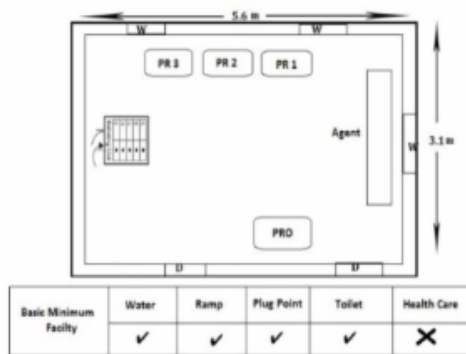

নির্বাচক নিবন্ধন আধিকারিকের স্বাক্ষর

Nazri Naksha

Google Map View

Polling Station Building Front View

Polling Station Front View

Cad View

Key MAP View

1 নাম : ভারতী (পাত্র)সাই স্বামীর নাম: বিশ্বজিৎ সাউ বাড়ির নং : n0240 বয়স : 27 লিঙ্গ : মহিলা	ZDE1142322 ফটো উপলব্ধ	2 নাম : মৌসুমী সাউ (হাউলী) স্বামীর নাম: গোবিন্দ সাউ বাড়ির নং : n0213 বয়স : 34 লিঙ্গ : মহিলা	ZDE0008201 ফটো উপলব্ধ	3 নাম : শম্পা জানা স্বামীর নাম: পুষ্পেন্দু জানা বাড়ির নং : n0241 বয়স : 28 লিঙ্গ : মহিলা	ZDE1151208 ফটো উপলব্ধ
4 নাম : মধুমিতা দাস জানা স্বামীর নাম: অরুণ জানা বাড়ির নং : এন001 বয়স : 24 লিঙ্গ : মহিলা	ZDE1387802 ফটো উপলব্ধ	5 নাম : রিম্পা জানা পিতার নাম: প্রশান্ত জানা বাড়ির নং : এন0003 বয়স : 23 লিঙ্গ : পুরুষ	ZDE1401520 ফটো উপলব্ধ	6 নাম : গীতারাবী জানা স্বামীর নাম: আশুতোষ জানা বাড়ির নং : n0119 বয়স : 67 লিঙ্গ : মহিলা	JMT0121970 ফটো উপলব্ধ
7 নাম : সুশান্ত জানা পিতার নাম: অবনী জানা বাড়ির নং : n0003 বয়স : 52 লিঙ্গ : পুরুষ	WB/14/099/048010 ফটো উপলব্ধ	8 নাম : রীতারাবী জানা স্বামীর নাম: প্রশান্ত জানা বাড়ির নং : n0003 বয়স : 47 লিঙ্গ : মহিলা	WB/14/097/186601 ফটো উপলব্ধ	9 নাম : প্রশান্ত জানা পিতার নাম: অবনী জানা বাড়ির নং : n0003 বয়স : 55 লিঙ্গ : পুরুষ	JMT1328442 ফটো উপলব্ধ
10 নাম : হৈমন্তী জানা স্বামীর নাম: অবনী জানা বাড়ির নং : n0003 বয়স : 74 লিঙ্গ : মহিলা	JMT0121947 ফটো উপলব্ধ	11 নাম : অবনী জানা পিতার নাম: ভগীরথ জানা বাড়ির নং : n0003 বয়স : 83 লিঙ্গ : পুরুষ	JMT0121939 ফটো উপলব্ধ	12 নাম : পুষ্পেন্দু জানা পিতার নাম: বিমল জানা বাড়ির নং : n0002 বয়স : 32 লিঙ্গ : পুরুষ	ZDE0612408 ফটো উপলব্ধ
13 নাম : সনকা জানা স্বামীর নাম: শুভেন্দু জানা বাড়ির নং : n0002 বয়স : 30 লিঙ্গ : মহিলা	ZDE0808873 ফটো উপলব্ধ	14 নাম : শুভেন্দু জানা পিতার নাম: বিমল জানা বাড়ির নং : 0002 বয়স : 37 লিঙ্গ : পুরুষ	JMT2622603 ফটো উপলব্ধ	15 নাম : তপতী জানা স্বামীর নাম: বিমল জানা বাড়ির নং : n0002 বয়স : 57 লিঙ্গ : মহিলা	JMT1290691 ফটো উপলব্ধ
16 নাম : বিমল জানা পিতার নাম: ভগীরথ জানা বাড়ির নং : n0002 বয়স : 66 লিঙ্গ : পুরুষ	JMT0121988 ফটো উপলব্ধ	17 নাম : অরুণ জানা পিতার নাম: অশোক জানা বাড়ির নং : n0001 বয়স : 29 লিঙ্গ : পুরুষ	ZDE0908541 ফটো উপলব্ধ	18 নাম : ভানুমতি জানা স্বামীর নাম: অশোক জানা বাড়ির নং : n0001 বয়স : 66 লিঙ্গ : মহিলা	JMT0121962 ফটো উপলব্ধ
19 নাম : আশুতোষ জানা পিতার নাম: ক্ষুদিরাম জানা বাড়ির নং : 0119 বয়স : 72 লিঙ্গ : পুরুষ	JMT2437945 ফটো উপলব্ধ	20 নাম : সুদীপ্ত জানা পিতার নাম: আশুতোষ জানা বাড়ির নং : 0119 বয়স : 29 লিঙ্গ : পুরুষ	ZDE0908533 ফটো উপলব্ধ	21 নাম : অর্পিতা জানা দাস স্বামীর নাম: অনিমেশ দাস বাড়ির নং : 110 বয়স : 25 লিঙ্গ : মহিলা	ZDE1175017 ফটো উপলব্ধ
22 নাম : বৈশাখী জানা(সাই) স্বামীর নাম: মাহাই সাউ বাড়ির নং : n0233 বয়স : 26 লিঙ্গ : মহিলা	ZDE1155225 ফটো উপলব্ধ	23 নাম : রাধারানী দাস স্বামীর নাম: তামাল কৃষ্ণ দাস বাড়ির নং : n0234 বয়স : 26 লিঙ্গ : মহিলা	ZDE1154095 ফটো উপলব্ধ	24 নাম : সরস্বতী দাস স্বামীর নাম: জগদীশ দাস বাড়ির নং : n0101 বয়স : 62 লিঙ্গ : মহিলা	JMT0122259 ফটো উপলব্ধ
25 নাম : সৌমেন দাস পিতার নাম: গদাধর দাস বাড়ির নং : n0031 বয়স : 26 লিঙ্গ : পুরুষ	ZDE1155506 ফটো উপলব্ধ	26 নাম : বিষ্ণুপ্রিয়া দাস পিতার নাম: দুর্লভচন্দ্র দাস বাড়ির নং : n0098 বয়স : 26 লিঙ্গ : মহিলা	ZDE1126325 ফটো উপলব্ধ	27 নাম : সুপ্রিয়া লেয়ে পিতার নাম: নগেন লেয়ে বাড়ির নং : এন0103 বয়স : 27 লিঙ্গ : মহিলা	ZDE1054980 ফটো উপলব্ধ
28 নাম : প্রিয়ঙ্কা দাস স্বামীর নাম: রানজীত দাস বাড়ির নং : 73 বয়স : 31 লিঙ্গ : মহিলা	ZDE1176528 ফটো উপলব্ধ	29 নাম : বিজলী দাস স্বামীর নাম: শ্রীকান্ত দাস বাড়ির নং : 27 বয়স : 25 লিঙ্গ : মহিলা	ZDE1175132 ফটো উপলব্ধ	30 নাম : সীমা দাস স্বামীর নাম: গৌতম দাস বাড়ির নং : 73 বয়স : 26 লিঙ্গ : মহিলা	ZDE1175124 ফটো উপলব্ধ