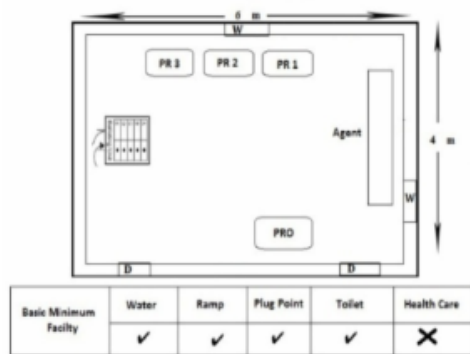

নির্বাচক নিবন্ধন আধিকারিকের স্বাক্ষর

Nazri Naksha

Google Map View

Polling Station Building Front View

Polling Station Front View

Cad View

Key MAP View

1 নাম : মনোতপা মনি পিতার নাম: আজাহারুল ইসলাম বাড়ির নং : n0302 বয়স : 39 লিঙ্গ : মহিলা	HCT2330165 ফটো উপলব্ধ	2 নাম : শুভেন্দু দাশ পিতার নাম: সনৎ দাশ বাড়ির নং : 0216 বয়স : 25 লিঙ্গ : পুরুষ	ZDE1194570 ফটো উপলব্ধ	3 নাম : প্রতিমা (রায়) দাশ স্বামীর নাম: প্রশান্ত দাশ বাড়ির নং : n0241 বয়স : 42 লিঙ্গ : মহিলা	JMT1946201 ফটো উপলব্ধ
4 নাম : সূজয় অধিকারী পিতার নাম: বিশ্বনাথ অধিকারী বাড়ির নং : এন0237 বয়স : 23 লিঙ্গ : পুরুষ	ZDE1348341 ফটো উপলব্ধ	5 নাম : কাকলী দাশ অধিকারী স্বামীর নাম: সুখেন্দু দাশ বাড়ির নং : n0311 বয়স : 32 লিঙ্গ : মহিলা	ZDE0978973 ফটো উপলব্ধ	6 নাম : শিবানী অধিকারী পিতার নাম: নিমাই দাশ বাড়ির নং : এন0152 বয়স : 51 লিঙ্গ : মহিলা	CKW4032157 ফটো উপলব্ধ
7 নাম : সুদীপ্ত অধিকারী পিতার নাম: বিশ্বনাথ অধিকারী বাড়ির নং : n0237 বয়স : 27 লিঙ্গ : পুরুষ	ZDE1053909 ফটো উপলব্ধ	8 নাম : বিশ্বনাথ অধিকারী পিতার নাম: উপেন অধিকারী বাড়ির নং : n0237 বয়স : 42 লিঙ্গ : পুরুষ	JMT1809607 ফটো উপলব্ধ	9 নাম : উমা অধিকারী স্বামীর নাম: বিশ্বনাথ অধিকারী বাড়ির নং : n0236 বয়স : 42 লিঙ্গ : মহিলা	JMT1809615 ফটো উপলব্ধ
10 নাম : মানসী গায়েন দাশ স্বামীর নাম: বাবাই দাশ বাড়ির নং : 0013 বয়স : 33 লিঙ্গ : মহিলা	ZDE0899054 ফটো উপলব্ধ	11 নাম : ঝুমা ঘোষ স্বামীর নাম: দেবনাথ ঘোষ বাড়ির নং : n0174 বয়স : 29 লিঙ্গ : মহিলা	ZDE1053974 ফটো উপলব্ধ	12 নাম : রৌফনারা আক্তার দফাদার স্বামীর নাম: গফফার খালাসী বাড়ির নং : n0238 বয়স : 39 লিঙ্গ : মহিলা	ZDE0815860 ফটো উপলব্ধ
13 নাম : বিজলী দাশ স্বামীর নাম: সমেশ দাশ বাড়ির নং : n0242 বয়স : 58 লিঙ্গ : মহিলা	WB/14/099/093345 ফটো উপলব্ধ	14 নাম : গোপাল দাশ পিতার নাম: মানিক দাশ বাড়ির নং : n0099 বয়স : 56 লিঙ্গ : পুরুষ	WB/14/099/093814 ফটো উপলব্ধ	15 নাম : রাশী দাশ স্বামীর নাম: উৎপল দাশ বাড়ির নং : n0103 বয়স : 39 লিঙ্গ : মহিলা	JMT1821370 ফটো উপলব্ধ
16 নাম : রিতা দাশ স্বামীর নাম: হরিসাধন দাশ বাড়ির নং : n0109 বয়স : 48 লিঙ্গ : মহিলা	ZDE0021212 ফটো উপলব্ধ	17 নাম : মৌসুমী দাশ(সরকার) স্বামীর নাম: অনুপ কুমার দাশ বাড়ির নং : n0119 বয়স : 35 লিঙ্গ : মহিলা	ZDE0617324 ফটো উপলব্ধ	18 নাম : তাপসী দাশ স্বামীর নাম: রমেশ চন্দ্র দাশ বাড়ির নং : n0121 বয়স : 49 লিঙ্গ : মহিলা	JMT1143775 ফটো উপলব্ধ
19 নাম : অর্চনা দাশ স্বামীর নাম: কৃষ্ণদ দাশ বাড়ির নং : n0090 বয়স : 43 লিঙ্গ : মহিলা	JMT1808781 ফটো উপলব্ধ	20 নাম : দিপালী দাশ স্বামীর নাম: খুশীমোহন দাশ বাড়ির নং : n0091 বয়স : 76 লিঙ্গ : মহিলা	WB/14/099/093045 ফটো উপলব্ধ	21 নাম : লালন দাশ পিতার নাম: খুশীমোহন দাশ বাড়ির নং : n0091 বয়স : 46 লিঙ্গ : পুরুষ	JMT2448538 ফটো উপলব্ধ
22 নাম : শত্ৰু দাশ পিতার নাম: বিমল দাশ বাড়ির নং : n0092 বয়স : 44 লিঙ্গ : পুরুষ	JMT1297258 ফটো উপলব্ধ	23 নাম : সুসমা দাশ স্বামীর নাম: শত্ৰু দাশ বাড়ির নং : n0092 বয়স : 37 লিঙ্গ : মহিলা	ZDE0343756 ফটো উপলব্ধ	24 নাম : প্রশান্ত দাশ পিতার নাম: বিমল দাশ বাড়ির নং : n0092 বয়স : 35 লিঙ্গ : পুরুষ	ZDE0617290 ফটো উপলব্ধ
25 নাম : অমল দাশ পিতার নাম: নেপাল দাশ বাড়ির নং : n0093 বয়স : 67 লিঙ্গ : পুরুষ	WB/14/099/093017 ফটো উপলব্ধ	26 নাম : কম্পনা দাশ স্বামীর নাম: অমল দাশ বাড়ির নং : n0093 বয়স : 56 লিঙ্গ : মহিলা	JMT1297068 ফটো উপলব্ধ	27 নাম : বাপী দাশ পিতার নাম: ভীম দাশ বাড়ির নং : n0089 বয়স : 59 লিঙ্গ : পুরুষ	WB/14/099/093028 ফটো উপলব্ধ
28 নাম : বীনা দাশ স্বামীর নাম: বাপী দাশ বাড়ির নং : n0089 বয়স : 56 লিঙ্গ : মহিলা	WB/14/099/093100 ফটো উপলব্ধ	29 নাম : গোপা দাশ স্বামীর নাম: কালিদাস দাশ বাড়ির নং : n0087 বয়স : 66 লিঙ্গ : মহিলা	ZDE1523836 ফটো উপলব্ধ	30 নাম : অমিত কুমার দাশ পিতার নাম: বাসুদেব দাশ বাড়ির নং : n0088 বয়স : 44 লিঙ্গ : পুরুষ	JMT1367507 ফটো উপলব্ধ