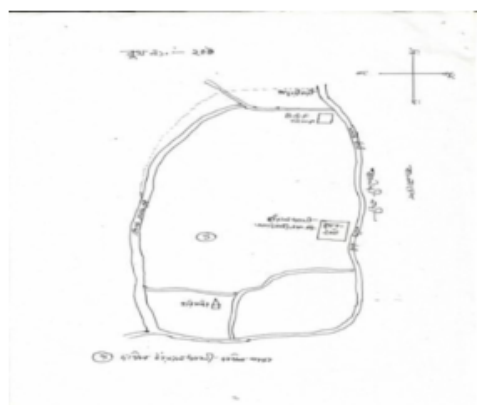

Polling Station Front View

Cad View

Key MAP View

বিধানসভা নির্বাচনকেন্দ্রের নং, নাম : 126-হিসলগঞ্জ  
ভাগ নং, নাম : 1-দক্ষিণ চাঁড়ালখালী দক্ষিণপাড়া

1 নাম : মহঃ আব্দুল মঈদ পিতার নাম : মহঃ রজত আলি বাড়ির নং : n0177 বয়স : পুরুষ	JMT0690602 ফটো উপলব্ধ	2 নাম : বিশুজিৎ মন্ডল পিতার নাম : মন্টু মন্ডল বাড়ির নং : এন0177 বয়স : 27 লিঙ্গ : পুরুষ	ZDE1119742 ফটো উপলব্ধ	3 নাম : যোগেশ চন্দ্র মন্ডল পিতার নাম : অর্চনাশ মন্ডল বাড়ির নং : n0186 বয়স : 57 লিঙ্গ : পুরুষ	JMT0691162 ফটো উপলব্ধ
4 নাম : অঞ্জলী মন্ডল স্বামীর নাম : যোগেশ মন্ডল বাড়ির নং : n0186 বয়স : 51 লিঙ্গ : মহিলা	JMT0691170 ফটো উপলব্ধ	5 নাম : অনিবার্ন মন্ডল পিতার নাম : যোগেশ চন্দ্র মন্ডল বাড়ির নং : n0186 বয়স : 31 লিঙ্গ : পুরুষ	ZDE0959338 ফটো উপলব্ধ	6 নাম : পূর্বাশা মন্ডল গায়েন স্বামীর নাম : অনিবার্ন মন্ডল বাড়ির নং : 0186 বয়স : 26 লিঙ্গ : মহিলা	ZDE1142793 ফটো উপলব্ধ
7 নাম : নিখিলেন্দু আচার্য্য পিতার নাম : অবনী রঞ্জন আচার্য্য বাড়ির নং : n0019 বয়স : 77 লিঙ্গ : পুরুষ	ZDE1566934 ফটো উপলব্ধ	8 নাম : প্রকাশ মন্ডল পিতার নাম : জীতেন্দ্র নাথ মন্ডল বাড়ির নং : n0019 বয়স : 35 লিঙ্গ : পুরুষ	ZDE0493866 ফটো উপলব্ধ	9 নাম : বনানী আচার্য্য স্বামীর নাম : নিখিলেন্দু আচার্য্য বাড়ির নং : n0019 বয়স : 64 লিঙ্গ : মহিলা	JMT1217363 ফটো উপলব্ধ
10 নাম : মন্দিরা আচার্য্য স্বামীর নাম : পবিত্র আচার্য্য বাড়ির নং : n0010 বয়স : 36 লিঙ্গ : মহিলা	ZDE0959304 ফটো উপলব্ধ	11 নাম : পবিত্র আচার্য্য পিতার নাম : আশীষ রঞ্জন আচার্য্য বাড়ির নং : n0010 বয়স : 39 লিঙ্গ : পুরুষ	JMT2360881 ফটো উপলব্ধ	12 নাম : অপর্ণা আচার্য্য স্বামীর নাম : আশিষরঞ্জন আচার্য্য বাড়ির নং : n0010 বয়স : 56 লিঙ্গ : মহিলা	JMT0690362 ফটো উপলব্ধ
13 নাম : আশিষরঞ্জন আচার্য্য পিতার নাম : অবনী আচার্য্য বাড়ির নং : n0010 বয়স : 61 লিঙ্গ : পুরুষ	JMT1217231 ফটো উপলব্ধ	14 নাম : সঞ্জয় আড়ি পিতার নাম : সুনীল আড়ি বাড়ির নং : n0134 বয়স : 31 লিঙ্গ : পুরুষ	ZDE0959429 ফটো উপলব্ধ	15 নাম : সুজিতা আড়ি স্বামীর নাম : সূশান্ত আড়ি বাড়ির নং : n0134 বয়স : 32 লিঙ্গ : মহিলা	ZDE0783902 ফটো উপলব্ধ
16 নাম : সূশান্ত আড়ি পিতার নাম : অনিল আড়ি বাড়ির নং : n0134 বয়স : 35 লিঙ্গ : পুরুষ	ZDE0783704 ফটো উপলব্ধ	17 নাম : সুলতা মন্ডল আড়ি স্বামীর নাম : প্রশান্ত আড়ি বাড়ির নং : n0134 বয়স : 38 লিঙ্গ : মহিলা	ZDE0583211 ফটো উপলব্ধ	18 নাম : প্রশান্ত আড়ি পিতার নাম : অনিল আড়ি বাড়ির নং : n0134 বয়স : 41 লিঙ্গ : পুরুষ	JMT2360832 ফটো উপলব্ধ
19 নাম : কবিতা আড়ি স্বামীর নাম : অনিল আড়ি বাড়ির নং : n0134 বয়স : 56 লিঙ্গ : মহিলা	JMT0690388 ফটো উপলব্ধ	20 নাম : অনিল আড়ি পিতার নাম : সুধন্য আড়ি বাড়ির নং : n0134 বয়স : 66 লিঙ্গ : পুরুষ	JMT0690370 ফটো উপলব্ধ	21 নাম : নমিতা আড়ি স্বামীর নাম : নির্মল আড়ি বাড়ির নং : n0098 বয়স : 50 লিঙ্গ : মহিলা	JMT0690404 ফটো উপলব্ধ
22 নাম : সুজয় আড়ি পিতার নাম : নির্মল আড়ি বাড়ির নং : n0098 বয়স : 29 লিঙ্গ : পুরুষ	ZDE0959262 ফটো উপলব্ধ	23 নাম : নির্মল আড়ি পিতার নাম : সুধন্য আড়ি বাড়ির নং : n0098 বয়স : 54 লিঙ্গ : পুরুষ	JMT0690396 ফটো উপলব্ধ	24 নাম : একাদশী আড়ি স্বামীর নাম : সত্যজিৎ আড়ি বাড়ির নং : n0095 বয়স : 32 লিঙ্গ : মহিলা	ZDE0784090 ফটো উপলব্ধ
25 নাম : বিশুজিৎ আড়ি পিতার নাম : পুলিন আড়ি বাড়ির নং : n0095 বয়স : 33 লিঙ্গ : পুরুষ	ZDE0783845 ফটো উপলব্ধ	26 নাম : সত্যজিৎ আড়ি পিতার নাম : পুলিন আড়ি বাড়ির নং : n0095 বয়স : 37 লিঙ্গ : পুরুষ	ZDE0294355 ফটো উপলব্ধ	27 নাম : সরোবালা আড়ি স্বামীর নাম : পুলিন আড়ি বাড়ির নং : n0095 বয়স : 54 লিঙ্গ : মহিলা	JMT0690438 ফটো উপলব্ধ
28 নাম : পুলিন আড়ি পিতার নাম : সুধন্য আড়ি বাড়ির নং : n0095 বয়স : 63 লিঙ্গ : পুরুষ	JMT0690420 ফটো উপলব্ধ	29 নাম : রেবতী আড়ি স্বামীর নাম : সুনীল আড়ি বাড়ির নং : এন0094 বয়স : 56 লিঙ্গ : মহিলা	JMT0690453 ফটো উপলব্ধ	30 নাম : বিথিকা মন্ডল আড়ি স্বামীর নাম : বিজয় আড়ি বাড়ির নং : এন0098 বয়স : 22 লিঙ্গ : মহিলা	ZDE1377720 ফটো উপলব্ধ