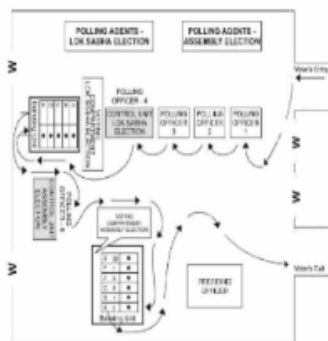

Cad View

Key MAP View