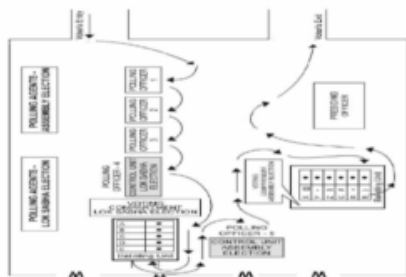

নির্বাচক নিবন্ধন আধিকারিকের স্বাক্ষর

Nazri Naksha

Google Map View

Polling Station Building Front View

Polling Station Front View

Cad View

Key MAP View

1 নাম : গোলাম গাজী পিতার নাম: বাহরালাী গাজী বাড়ির নং : n0047 বয়স : 46 লিঙ্গ : পুরুষ ফটো উপলব্ধ	JMT1234806	2 নাম : রসিদা বিবি স্বামীর নাম: ফজর আলি গাজী বাড়ির নং : 047 বয়স : 52 লিঙ্গ : মহিলা ফটো উপলব্ধ	JMT2665800	3 নাম : মোক্তার গাজী পিতার নাম: মহম্মাদ গাজী বাড়ির নং : n0047 বয়স : 49 লিঙ্গ : পুরুষ ফটো উপলব্ধ	JMT0758458
4 নাম : ছত্তার গাজী পিতার নাম: মহম্মাদ গাজী বাড়ির নং : n0047 বয়স : 56 লিঙ্গ : পুরুষ ফটো উপলব্ধ	JMT0758441	5 নাম : আসমাবিবি স্বামীর নাম: গফফার গাজী বাড়ির নং : n0047 বয়স : 59 লিঙ্গ : মহিলা ফটো উপলব্ধ	JMT0758433	6 নাম : গফফার গাজী পিতার নাম: মহম্মাদ গাজী বাড়ির নং : n0047 বয়স : 64 লিঙ্গ : পুরুষ ফটো উপলব্ধ	JMT0758425
7 নাম : ফজিলাবিবি স্বামীর নাম: বাহার গাজী বাড়ির নং : n0047 বয়স : 66 লিঙ্গ : মহিলা ফটো উপলব্ধ	JMT0758466	8 নাম : সুকজান বিবি স্বামীর নাম: আয়ুব গাজী বাড়ির নং : n0046 বয়স : 33 লিঙ্গ : মহিলা ফটো উপলব্ধ	ZDE0785733	9 নাম : পারমিনা বিবি স্বামীর নাম: নাসির গাজী বাড়ির নং : n0046 বয়স : 33 লিঙ্গ : মহিলা ফটো উপলব্ধ	ZDE0785774
10 নাম : নাসির গাজী পিতার নাম: নজরুল ইসলাম গাজী বাড়ির নং : n0046 বয়স : 34 লিঙ্গ : পুরুষ ফটো উপলব্ধ	ZDE0785568	11 নাম : আমিরুন বিবি স্বামীর নাম: জিয়াদ আলি গাজী বাড়ির নং : n0046 বয়স : 35 লিঙ্গ : মহিলা ফটো উপলব্ধ	ZDE0380055	12 নাম : জিয়াদআলি গাজী পিতার নাম: বাদশাআলি গাজী বাড়ির নং : n0046 বয়স : 41 লিঙ্গ : পুরুষ ফটো উপলব্ধ	JMT1995992
13 নাম : আদম গাজী পিতার নাম: আহাদআলি গাজী বাড়ির নং : n0046 বয়স : 45 লিঙ্গ : পুরুষ ফটো উপলব্ধ	JMT1995984	14 নাম : বিবি আনোয়ারা স্বামীর নাম: গফফার গাজী বাড়ির নং : n0046 বয়স : 56 লিঙ্গ : মহিলা ফটো উপলব্ধ	JMT0758532	15 নাম : নজরুলইসলাম গাজী পিতার নাম: জিয়াদ গাজী বাড়ির নং : n0046 বয়স : 59 লিঙ্গ : পুরুষ ফটো উপলব্ধ	JMT0758490
16 নাম : আয়ুব আলি গাজী মায়ের নাম: ফুলি বিবি বাড়ির নং : n0046 বয়স : 37 লিঙ্গ : পুরুষ ফটো উপলব্ধ	ZDE0785493	17 নাম : ফুলি বিবি স্বামীর নাম: বাদশা গাজী বাড়ির নং : n0046 বয়স : 71 লিঙ্গ : মহিলা ফটো উপলব্ধ	JMT0758524	18 নাম : ছাবীর আলি গাজী পিতার নাম: আহাদ গাজী বাড়ির নং : n0046 বয়স : 50 লিঙ্গ : পুরুষ ফটো উপলব্ধ	JMT0758508
19 নাম : আনারুল গাজী পিতার নাম: গফফার গাজী বাড়ির নং : 47 বয়স : 33 লিঙ্গ : পুরুষ ফটো উপলব্ধ	ZDE0885244	20 নাম : নার্গিস বিবি স্বামীর নাম: গোলাম গাজী বাড়ির নং : n0047 বয়স : 35 লিঙ্গ : মহিলা ফটো উপলব্ধ	ZDE0495374	21 নাম : আজিজুর গাজী পিতার নাম: গফফার গাজী বাড়ির নং : n0047 বয়স : 36 লিঙ্গ : পুরুষ ফটো উপলব্ধ	ZDE0495382
22 নাম : আসমাৎ গাজী পিতার নাম: গফফার গাজী বাড়ির নং : n0047 বয়স : 38 লিঙ্গ : পুরুষ ফটো উপলব্ধ	ZDE0495390	23 নাম : ফতেমা বিবি স্বামীর নাম: মোক্তার বাড়ির নং : n0047 বয়স : 42 লিঙ্গ : মহিলা ফটো উপলব্ধ	JMT1908102	24 নাম : মরিয়াম বিবি স্বামীর নাম: আশ্কার গাজী বাড়ির নং : n0047 বয়স : 38 লিঙ্গ : মহিলা ফটো উপলব্ধ	JMT2604015
25 নাম : হোসেন গাজী পিতার নাম: বাহরালাী গাজী বাড়ির নং : n0047 বয়স : 33 লিঙ্গ : পুরুষ ফটো উপলব্ধ	JMT2603983	26 নাম : কুবিনা বিবি স্বামীর নাম: নজরুল গাজী বাড়ির নং : এন0047 বয়স : 33 লিঙ্গ : মহিলা ফটো উপলব্ধ	ZDE1359017	27 নাম : সাইফুল গাজী পিতার নাম: ছত্তার গাজী বাড়ির নং : এন0047 বয়স : 24 লিঙ্গ : পুরুষ ফটো উপলব্ধ	ZDE1355221
28 নাম : গরিফা খাতুন স্বামীর নাম: আজিজুর গাজী বাড়ির নং : এন0047 বয়স : 22 লিঙ্গ : মহিলা ফটো উপলব্ধ	ZDE1428416	29 নাম : কোহিনুর বিবি স্বামীর নাম: আবদুল মজিদ গাজী বাড়ির নং : দক্ষিণ গোবিন্দা কাটি বয়স : 35 লিঙ্গ : মহিলা ফটো উপলব্ধ	ZDE0785741	30 নাম : সালমান গাজী পিতার নাম: আদম গাজী বাড়ির নং : এন0046 বয়স : 21 লিঙ্গ : পুরুষ ফটো উপলব্ধ	ZDE1522259