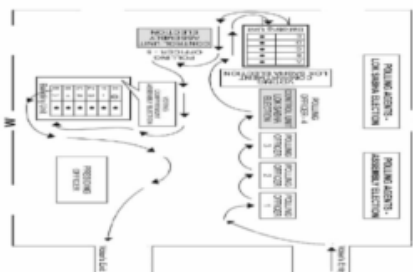

নির্বাচক নিবন্ধন আধিকারিকের স্বাক্ষর

Nazri Naksha

Google Map View

Polling Station Building Front View

Polling Station Front View

Cad View

Key MAP View

1 নাম : শিউলি ঝাষি স্বামীর নাম: গোবিন্দ দাস বাড়ির নং : 0126 বয়স : 30 লিঙ্গ : মহিলা	ZDE1015734 ফটো উপলব্ধ	2 নাম : চন্দনা কয়াল মণ্ডল স্বামীর নাম: সমরেশ মণ্ডল বাড়ির নং : n0201 বয়স : 33 লিঙ্গ : মহিলা	ZDE0960328 ফটো উপলব্ধ	3 নাম : কমলা গায়েন স্বামীর নাম: শিবপদ গায়েন বাড়ির নং : n0190 বয়স : 73 লিঙ্গ : মহিলা	JMT1234285 ফটো উপলব্ধ
4 নাম : সারথী গায়েন স্বামীর নাম: শুভাশীষ গায়েন বাড়ির নং : n0188 বয়স : 52 লিঙ্গ : মহিলা	JMT1235597 ফটো উপলব্ধ	5 নাম : দিবাকর গায়েন পিতার নাম: নিরোপদ গায়েন বাড়ির নং : n0171 বয়স : 46 লিঙ্গ : পুরুষ	JMT1218833 ফটো উপলব্ধ	6 নাম : শুভাশীষ গায়েন পিতার নাম: অনন্ত গায়েন বাড়ির নং : n0170 বয়স : 54 লিঙ্গ : পুরুষ	JMT2245223 ফটো উপলব্ধ
7 নাম : সনৎ গায়েন পিতার নাম: বিনোদ গায়েন বাড়ির নং : n0169 বয়স : 48 লিঙ্গ : পুরুষ	ZDE0297754 ফটো উপলব্ধ	8 নাম : বিমলা গায়েন স্বামীর নাম: গৌর গায়েন বাড়ির নং : n0019 বয়স : 59 লিঙ্গ : মহিলা	JMT0760744 ফটো উপলব্ধ	9 নাম : অসীম কুমার গায়েন পিতার নাম: গৌরপদ গায়েন বাড়ির নং : 088 বয়স : 45 লিঙ্গ : পুরুষ	JMT1234343 ফটো উপলব্ধ
10 নাম : অভিজিৎ গায়েন পিতার নাম: গৌর গায়েন বাড়ির নং : n0019 বয়স : 41 লিঙ্গ : পুরুষ	JMT2246155 ফটো উপলব্ধ	11 নাম : পম্পা গায়েন স্বামীর নাম: মুকুল গায়েন বাড়ির নং : 10 বয়স : 30 লিঙ্গ : মহিলা	ZDE0885327 ফটো উপলব্ধ	12 নাম : রনোজিৎ গায়েন পিতার নাম: অনন্ত গায়েন বাড়ির নং : n0010 বয়স : 61 লিঙ্গ : পুরুষ	JMT1234509 ফটো উপলব্ধ
13 নাম : দীপালী গায়েন স্বামীর নাম: রনোজিৎ গায়েন বাড়ির নং : n0010 বয়স : 56 লিঙ্গ : মহিলা	JMT0760678 ফটো উপলব্ধ	14 নাম : মুকুল গায়েন পিতার নাম: রনজিৎ গায়েন বাড়ির নং : n0010 বয়স : 33 লিঙ্গ : পুরুষ	ZDE0584979 ফটো উপলব্ধ	15 নাম : প্রতিভা গায়েন স্বামীর নাম: মানবেশ গায়েন বাড়ির নং : n0010 বয়স : 29 লিঙ্গ : মহিলা	ZDE0960336 ফটো উপলব্ধ
16 নাম : মানবেশ গায়েন পিতার নাম: পরিমল গায়েন বাড়ির নং : n0010 বয়স : 43 লিঙ্গ : পুরুষ	ZDE0495549 ফটো উপলব্ধ	17 নাম : নমিতা গায়েন স্বামীর নাম: পরিমল গায়েন বাড়ির নং : n0010 বয়স : 61 লিঙ্গ : মহিলা	JMT0760660 ফটো উপলব্ধ	18 নাম : পরিমল গায়েন পিতার নাম: অনন্ত গায়েন বাড়ির নং : n0010 বয়স : 66 লিঙ্গ : পুরুষ	JMT0760652 ফটো উপলব্ধ
19 নাম : গৌর গায়েন পিতার নাম: জ্যোতিষ গায়েন বাড়ির নং : n0019 বয়স : 66 লিঙ্গ : পুরুষ	JMT0760736 ফটো উপলব্ধ	20 নাম : প্রভাতী গায়েন স্বামীর নাম: কেনারাম গায়েন বাড়ির নং : n0018 বয়স : 40 লিঙ্গ : মহিলা	JMT2247674 ফটো উপলব্ধ	21 নাম : কেনারাম গায়েন পিতার নাম: শিবপদ গায়েন বাড়ির নং : n0018 বয়স : 42 লিঙ্গ : পুরুষ	JMT2246163 ফটো উপলব্ধ
22 নাম : গীতা গায়েন স্বামীর নাম: উৎপল গায়েন বাড়ির নং : n0016 বয়স : 56 লিঙ্গ : মহিলা	ZDE0298091 ফটো উপলব্ধ	23 নাম : উৎপল গায়েন পিতার নাম: বঙ্কিম গায়েন বাড়ির নং : n0016 বয়স : 61 লিঙ্গ : পুরুষ	WB/14/099/477598 ফটো উপলব্ধ	24 নাম : সবিতা গায়েন স্বামীর নাম: সঞ্জীব গায়েন বাড়ির নং : n0015 বয়স : 53 লিঙ্গ : মহিলা	JMT1234301 ফটো উপলব্ধ
25 নাম : সঞ্জীব গায়েন পিতার নাম: বঙ্কিম গায়েন বাড়ির নং : n0015 বয়স : 58 লিঙ্গ : পুরুষ	WB/14/099/477072 ফটো উপলব্ধ	26 নাম : চন্দ্রবতী গায়েন স্বামীর নাম: বিষ্ণুপদ গায়েন বাড়ির নং : n0014 বয়স : 49 লিঙ্গ : মহিলা	JMT2246130 ফটো উপলব্ধ	27 নাম : বিষ্ণুপদ গায়েন পিতার নাম: গঙ্গাধর গায়েন বাড়ির নং : n0014 বয়স : 47 লিঙ্গ : পুরুষ	JMT2246122 ফটো উপলব্ধ
28 নাম : সুপ্রিয় গায়েন পিতার নাম: সনৎ গায়েন বাড়ির নং : n0169 বয়স : 24 লিঙ্গ : পুরুষ	ZDE1249317 ফটো উপলব্ধ	29 নাম : বিভাষ গায়েন পিতার নাম: বিষ্ণুপদ গায়েন বাড়ির নং : n0014 বয়স : 24 লিঙ্গ : পুরুষ	ZDE1278746 ফটো উপলব্ধ	30 নাম : নন্দিতা গায়েন পিতার নাম: প্রশান্ত গায়েন বাড়ির নং : 56 বয়স : 22 লিঙ্গ : মহিলা	ZDE1392927 ফটো উপলব্ধ