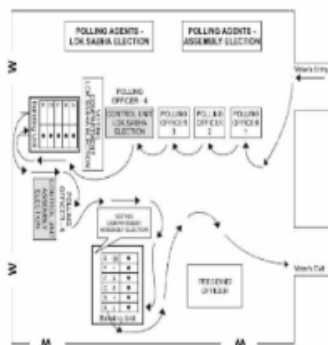

Cad View

Key MAP View