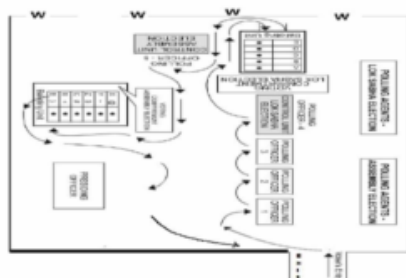

নির্বাচক নিবন্ধন আধিকারিকের স্বাক্ষর

Nazri Naksha

Google Map View

Polling Station Building Front View

Polling Station Front View

Cad View

Key MAP View

বিধানসভা নির্বাচনক্ষেত্রের নং, নাম : 126-হিসলগঞ্জ
ভাগ নং, নাম : 1-উত্তর মালেকান ঘুমটি মিল্লীপাড়া.