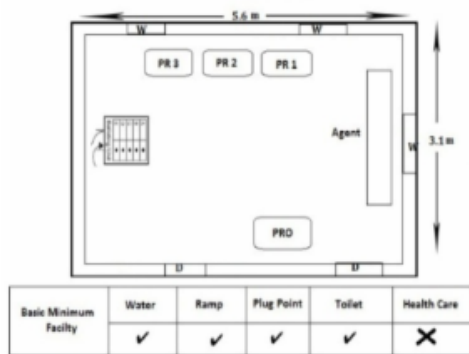

নির্বাচক নিবন্ধন আধিকারিকের স্বাক্ষর

Nazri Naksha

Google Map View

Polling Station Building Front View

Polling Station Front View

Cad View

Key MAP View

1 নাম : সান্তনা দফাদার দাশ স্বামীর নাম: অমিত কুমার দাশ বাড়ির নং : n0112 বয়স : 30 লিঙ্গ : মহিলা	SKE0938381 ফটো উপলব্ধ	2 নাম : সুমন কর্মকার পিতার নাম: রাখাল কর্মকার বাড়ির নং : 160 বয়স : 25 লিঙ্গ : পুরুষ	ZDE1176908 ফটো উপলব্ধ	3 নাম : আবু ছুরায়রা গাজী পিতার নাম: আব্দুল্লা গাজী বাড়ির নং : 146 বয়স : 25 লিঙ্গ : পুরুষ	ZDE1176882 ফটো উপলব্ধ
4 নাম : রেশমা খাতুন গাজী পিতার নাম: মোরসেদ গাজী বাড়ির নং : 052 বয়স : 29 লিঙ্গ : মহিলা	ZDE0923664 ফটো উপলব্ধ	5 নাম : নাজিমুল গাজী পিতার নাম: রফিকুল গাজী বাড়ির নং : n0139 বয়স : 24 লিঙ্গ : পুরুষ	ZDE1276039 ফটো উপলব্ধ	6 নাম : সোয়েল গাজী পিতার নাম: সাইফুল গাজী বাড়ির নং : এন0051 বয়স : 21 লিঙ্গ : পুরুষ	ZDE1434406 ফটো উপলব্ধ
7 নাম : বনি আমিন গাজী পিতার নাম: অলিউল্লা গাজী বাড়ির নং : 0145 বয়স : 29 লিঙ্গ : পুরুষ	ZDE1200534 ফটো উপলব্ধ	8 নাম : সোনালী গাজী স্বামীর নাম: আজগার আলি গাজী বাড়ির নং : n0200 বয়স : 30 লিঙ্গ : মহিলা	ZDE0980292 ফটো উপলব্ধ	9 নাম : আশরাফুল আমিন গাজী পিতার নাম: অলিউল্লা গাজী বাড়ির নং : এন0145 বয়স : 24 লিঙ্গ : পুরুষ	ZDE1361831 ফটো উপলব্ধ
10 নাম : ওমরালী গাজী পিতার নাম: রজব আলি গাজী বাড়ির নং : এন0142 বয়স : 23 লিঙ্গ : পুরুষ	ZDE1394055 ফটো উপলব্ধ	11 নাম : কুলসুমা খাতুন স্বামীর নাম: নাজিমুল গাজী বাড়ির নং : এন025 বয়স : 22 লিঙ্গ : মহিলা	ZDE1434471 ফটো উপলব্ধ	12 নাম : আকাশ ঘোষ পিতার নাম: সুভাষ ঘোষ বাড়ির নং : এন0025 বয়স : 22 লিঙ্গ : পুরুষ	ZDE1439033 ফটো উপলব্ধ
13 নাম : প্রবীর চন্দ্র ঘোষ পিতার নাম: নিমাই ঘোষ বাড়ির নং : এন025 বয়স : 27 লিঙ্গ : পুরুষ	ZDE1054071 ফটো উপলব্ধ	14 নাম : বুমা মন্ডল ঘোষ স্বামীর নাম: পরাক কান্ত ঘোষ বাড়ির নং : এন1234 বয়স : 22 লিঙ্গ : মহিলা	ZDE1384338 ফটো উপলব্ধ	15 নাম : রানা ঘোষ পিতার নাম: অসিত কুমার ঘোষ বাড়ির নং : এন0094 বয়স : 22 লিঙ্গ : পুরুষ	ZDE1400548 ফটো উপলব্ধ
16 নাম : সুজিত কুমার ঘোষ পিতার নাম: কার্তিক চন্দ্র ঘোষ বাড়ির নং : n0019 বয়স : 58 লিঙ্গ : পুরুষ	JMT0194472 ফটো উপলব্ধ	17 নাম : সমরেশ ঘোষ পিতার নাম: দেবপ্রসাদ ঘোষ বাড়ির নং : n0019 বয়স : 41 লিঙ্গ : পুরুষ	JMT1750017 ফটো উপলব্ধ	18 নাম : নারায়ন ঘোষ পিতার নাম: ভরত ঘোষ বাড়ির নং : n0020 বয়স : 61 লিঙ্গ : পুরুষ	JMT0194589 ফটো উপলব্ধ
19 নাম : প্রসেনজিৎ ঘোষ পিতার নাম: নারায়ন ঘোষ বাড়ির নং : n0020 বয়স : 37 লিঙ্গ : পুরুষ	ZDE0024422 ফটো উপলব্ধ	20 নাম : চন্দনা ঘোষ স্বামীর নাম: নারায়ন ঘোষ বাড়ির নং : n0020 বয়স : 54 লিঙ্গ : মহিলা	JMT0194597 ফটো উপলব্ধ	21 নাম : পূর্ণিমা মন্ডল স্বামীর নাম: বাচ্চু মন্ডল বাড়ির নং : n0020 বয়স : 33 লিঙ্গ : মহিলা	ZDE0912824 ফটো উপলব্ধ
22 নাম : সন্দিপা (মন্ডল) ঘোষ স্বামীর নাম: প্রসেনজিৎ ঘোষ বাড়ির নং : n0020 বয়স : 35 লিঙ্গ : মহিলা	ZDE0912857 ফটো উপলব্ধ	23 নাম : চম্পা ঘোষ স্বামীর নাম: কার্তিক ঘোষ বাড়ির নং : n0021 বয়স : 40 লিঙ্গ : মহিলা	ZDE0024448 ফটো উপলব্ধ	24 নাম : সুপর্ণা ঘোষ স্বামীর নাম: ভোলানাথ ঘোষ বাড়ির নং : 0162 বয়স : 26 লিঙ্গ : মহিলা	ZDE1192269 ফটো উপলব্ধ
25 নাম : শীলা ঘোষ স্বামীর নাম: দেবপ্রসাদ ঘোষ বাড়ির নং : n0019 বয়স : 55 লিঙ্গ : মহিলা	JMT0194464 ফটো উপলব্ধ	26 নাম : সমিরন ঘোষ পিতার নাম: দেবপ্রসাদ ঘোষ বাড়ির নং : n0019 বয়স : 34 লিঙ্গ : পুরুষ	ZDE0422790 ফটো উপলব্ধ	27 নাম : বুল্টি ঘোষ পিতার নাম: রঞ্জিৎ ঘোষ বাড়ির নং : n0019 বয়স : 24 লিঙ্গ : মহিলা	ZDE1281401 ফটো উপলব্ধ
28 নাম : বাসন্তী ঘোষ পিতার নাম: মাদার ঘোষ বাড়ির নং : n0016 বয়স : 55 লিঙ্গ : মহিলা	JMT0194647 ফটো উপলব্ধ	29 নাম : বিশ্বজিৎ ঘোষ পিতার নাম: অমল্য ঘোষ বাড়ির নং : n0016 বয়স : 45 লিঙ্গ : পুরুষ	ZDE0708867 ফটো উপলব্ধ	30 নাম : সম্পা পরামান্য (ঘোষ) স্বামীর নাম: বিশ্বজিৎ ঘোষ বাড়ির নং : n0016 বয়স : 38 লিঙ্গ : মহিলা	ZDE0708875 ফটো উপলব্ধ