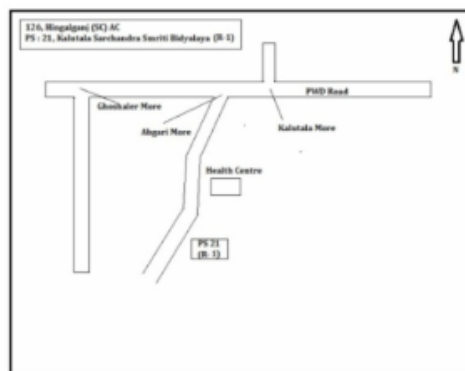

Key MAP View