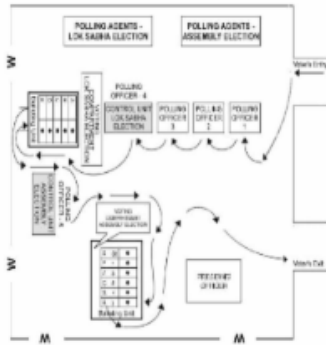

Cad View

Key MAP View