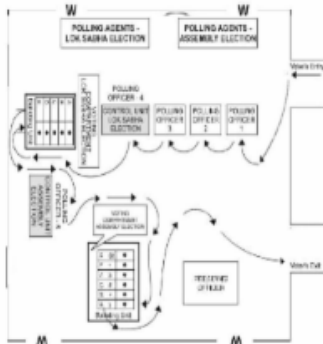

Cad View

Key MAP View