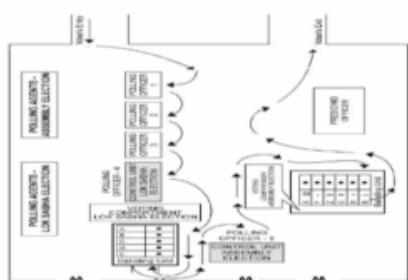

নির্বাচক তালিকা 2026 S25 পশ্চিমবঙ্গ

বিধানসভা নির্বাচনক্ষেত্রের নং, নাম ও সংরক্ষণের স্থিতি : 126 - হিজলগঞ্জ (তপশীলি জাতি)		অংশ নং : 213			
বিধানসভা নির্বাচনক্ষেত্রটি যে লোকসভা নির্বাচনক্ষেত্রের / ক্ষেত্রসমূহের অন্তর্ভুক্ত তার নং, নাম ও সংরক্ষণ স্থিতি : 18 - বসিরহাট (সাধারণ)					
1. সংশোধনের পূর্ণ বিবরণ					
সংশোধনের বৎসর :	2026	নির্বাচক তালিকার পরিচিতি :			
ভিত্তি তারিখ :	01-01-2026	বিশেষ নিবিড় সংশোধন ২০২৬ এর চূড়ান্ত ভোটার তালিকার সহিত 09-04-2026 তারিখ অবধি সংশোধিত নির্বাচক তালিকা			
সংশোধনের প্রকৃতি :	ধারাবাহিক সংশোধন 2026				
প্রকাশনার তারিখ :	09-04-2026				
2. অংশ ও নির্বাচনী এলাকার পূর্ণ বিবরণ :					
অংশের ভাগ নং ও নাম :					
1-দক্ষিণ গোবিন্দকাটি উত্তর পূর্বপাড়া					
		প্রধান শহর/গ্রাম	: শ্রীধরকাটি		
		ওয়ার্ড	:		
		থানা	: হিজলগঞ্জ		
		গ্রাম পঞ্চায়েত	: গোবিন্দকাটি		
		ব্লক	: হিজলগঞ্জ		
		মহকুমা	: বসিরহাট		
		জেলা	: উত্তর 24 পরগণা		
		পিন	: 743439		
3. ভোট গ্রহন কেন্দ্রের পূর্ণ বিবরণ :					
ভোট গ্রহন কেন্দ্রের নং, নাম :		ভোট গ্রহন কেন্দ্রের শ্রেণী :		গ্রামীণ	
213 - গোবিন্দকাটি শিক্ষানিকেতন		এই অংশে সহায়ক ভোটগ্রহন কেন্দ্রের সংখ্যা		0	
ভোট গ্রহন কেন্দ্রের ঠিকানা :		:			
গোবিন্দকাটি শিক্ষানিকেতন, রুম-১, শ্রীধরকাটি					
4. নির্বাচকের সংখ্যা :					
প্রথম ক্রমিক নং	শেষ ক্রমিক নং	মোট সংখ্যা			
		পুরুষ	মহিলা	তৃতীয় লিঙ্গ	মোট
1	1031	524	467	0	991

নির্বাচক নিবন্ধন আধিকারিকের স্বাক্ষর

Nazri Naksha

Google Map View

Polling Station Building Front View

Polling Station Front View

Cad View

Key MAP View

বিধানসভা নির্বাচনকেন্দ্রের নং, নাম : 126-হিসলগঞ্জ
ভাগ নং, নাম : 1-দক্ষিণ গোবিন্দকাটি উত্তর পূর্বপাড়া