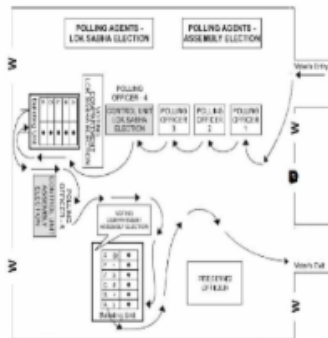

Cad View

Key MAP View