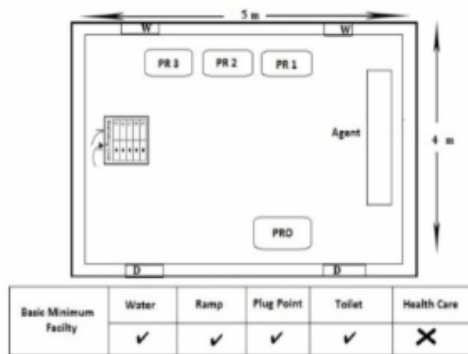

নির্বাচক নিবন্ধন আধিকারিকের স্বাক্ষর

Nazri Naksha

Google Map View

Polling Station Building Front View

Polling Station Front View

Cad View

Key MAP View

1 নাম : সেরিনা খাতুন স্বামীর নাম: ইসরাইল গাজী বাড়ির নং : n0147 বয়স : 26 লিঙ্গ : মহিলা	ZDE1115286	ফটো উপলব্ধ	2 নাম : রহিমা খাতুন স্বামীর নাম: ছামাদ আলি পাড় বাড়ির নং : n0149 বয়স : 26 লিঙ্গ : মহিলা	ZDE1140110	ফটো উপলব্ধ	3 নাম : জিয়ারুল গাজী পিতার নাম: আব্দুল রহিম গাজী বাড়ির নং : এন0110 বয়স : 39 লিঙ্গ : পুরুষ	JMT2450799	ফটো উপলব্ধ
4 নাম : রোজিনা গাজী স্বামীর নাম: আবুল গাজী বাড়ির নং : n0075 বয়স : 40 লিঙ্গ : মহিলা	JMT1815307	ফটো উপলব্ধ	5 নাম : মজিদ গাজী পিতার নাম: সুখ চাঁদ গাজী বাড়ির নং : n0074 বয়স : 59 লিঙ্গ : পুরুষ	JMT0187450	ফটো উপলব্ধ	6 নাম : রুবিনা পারভিন পিতার নাম: সাহিদুল গাজী বাড়ির নং : n0073 বয়স : 28 লিঙ্গ : মহিলা	ZDE0980565	ফটো উপলব্ধ
7 নাম : ইসরাইল গাজী পিতার নাম: আব্দুল করিম গাজী বাড়ির নং : n0075 বয়স : 28 লিঙ্গ : পুরুষ	ZDE0980516	ফটো উপলব্ধ	8 নাম : রেহেনা বিবি স্বামীর নাম: সালাম গাজী বাড়ির নং : n0074 বয়স : 33 লিঙ্গ : মহিলা	ZDE0617647	ফটো উপলব্ধ	9 নাম : বেলাল গাজী পিতার নাম: আব্দুল করিম গাজী বাড়ির নং : n0075 বয়স : 34 লিঙ্গ : পুরুষ	ZDE0980508	ফটো উপলব্ধ
10 নাম : করিম গাজী পিতার নাম: ছমির গাজী বাড়ির নং : n0075 বয়স : 76 লিঙ্গ : পুরুষ	WB/14/099/096262	ফটো উপলব্ধ	11 নাম : সুফিয়া বিবি স্বামীর নাম: গফুর গাজী বাড়ির নং : n0074 বয়স : 49 লিঙ্গ : মহিলা	ZDE1218023	ফটো উপলব্ধ	12 নাম : গফুর গাজী পিতার নাম: সুখ চাঁদ গাজী বাড়ির নং : n0074 বয়স : 53 লিঙ্গ : পুরুষ	JMT1296805	ফটো উপলব্ধ
13 নাম : আলামিন গাজী পিতার নাম: মজিদ গাজী বাড়ির নং : n0074 বয়স : 37 লিঙ্গ : পুরুষ	ZDE0343954	ফটো উপলব্ধ	14 নাম : সালাম গাজী পিতার নাম: মজিদ গাজী বাড়ির নং : n0074 বয়স : 37 লিঙ্গ : পুরুষ	ZDE0423012	ফটো উপলব্ধ	15 নাম : রসোনা গাজী স্বামীর নাম: সুখ চাঁদ গাজী বাড়ির নং : n0074 বয়স : 76 লিঙ্গ : মহিলা	ZDE1218122	ফটো উপলব্ধ
16 নাম : সরিফা বিবি স্বামীর নাম: আজিজুল গাজী বাড়ির নং : n0073 বয়স : 42 লিঙ্গ : মহিলা	JMT2320182	ফটো উপলব্ধ	17 নাম : আজিজুল গাজী পিতার নাম: ভদ্র গাজী বাড়ির নং : n0073 বয়স : 46 লিঙ্গ : পুরুষ	JMT1297266	ফটো উপলব্ধ	18 নাম : জেসমিরা খাতুন পিতার নাম: ছামাদ গাজী বাড়ির নং : N0077 বয়স : 24 লিঙ্গ : মহিলা	ZDE1289966	ফটো উপলব্ধ
19 নাম : হালিমা গাজী স্বামীর নাম: আঃ রহিম গাজী বাড়ির নং : n0110 বয়স : 74 লিঙ্গ : মহিলা	WB/14/099/096365	ফটো উপলব্ধ	20 নাম : আঃ রহিম গাজী পিতার নাম: ছমির গাজী বাড়ির নং : n0110 বয়স : 78 লিঙ্গ : পুরুষ	WB/14/099/096504	ফটো উপলব্ধ	21 নাম : ময়নদী গাজী পিতার নাম: ইউনুস গাজী বাড়ির নং : n0081 বয়স : 40 লিঙ্গ : পুরুষ	JMT1815299	ফটো উপলব্ধ
22 নাম : আরিফা বিবি স্বামীর নাম: সফিক গাজী বাড়ির নং : n0110 বয়স : 38 লিঙ্গ : মহিলা	JMT2320190	ফটো উপলব্ধ	23 নাম : সফিক গাজী পিতার নাম: আব্দুল রহিম বাড়ির নং : n0110 বয়স : 50 লিঙ্গ : পুরুষ	JMT1330737	ফটো উপলব্ধ	24 নাম : পাচী গাজী স্বামীর নাম: ইউমিছ গাজী বাড়ির নং : n0081 বয়স : 64 লিঙ্গ : মহিলা	WB/14/099/096651	ফটো উপলব্ধ
25 নাম : ইউমিছ গাজী পিতার নাম: আছমানতুল্যা গাজী বাড়ির নং : n0081 বয়স : 73 লিঙ্গ : পুরুষ	WB/14/099/096585	ফটো উপলব্ধ	26 নাম : জাহিরা বিবি স্বামীর নাম: ময়নদী গাজী বাড়ির নং : এন0081 বয়স : 35 লিঙ্গ : মহিলা	ZDE1505411	ফটো উপলব্ধ	27 নাম : সাইনুদ্দিন গাজী পিতার নাম: ইউমিছ গাজী বাড়ির নং : এন0081 বয়স : 27 লিঙ্গ : পুরুষ	ZDE1521590	ফটো উপলব্ধ
28 নাম : সাবিনা খাতুন পিতার নাম: সামাদ আলি গাজী বাড়ির নং : n0077 বয়স : 30 লিঙ্গ : মহিলা	ZDE0902338	ফটো উপলব্ধ	29 নাম : রিজিয়া বিবি স্বামীর নাম: ছামাদ গাজী বাড়ির নং : n0077 বয়স : 51 লিঙ্গ : মহিলা	ZDE1219617	ফটো উপলব্ধ	30 নাম : ছামাদ গাজী পিতার নাম: করিম গাজী বাড়ির নং : n0077 বয়স : 53 লিঙ্গ : পুরুষ	ZDE1219609	ফটো উপলব্ধ