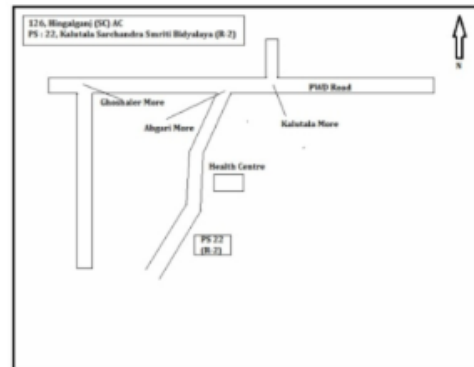

নির্বাচক নিবন্ধন আধিকারিকের স্বাক্ষর

Nazri Naksha

Google Map View

Polling Station Building Front View

Polling Station Front View

Cad View

Key MAP View

1 নাম : সেরিনা খাতুন স্বামীর নাম: ইসরাইল গাজী বাড়ির নং : n0147 বয়স : 26 লিঙ্গ : মহিলা	ZDE1115286	ফটো উপলব্ধ	2 নাম : রহিমা খাতুন স্বামীর নাম: ছামাদ আলি পাড় বাড়ির নং : n0149 বয়স : 26 লিঙ্গ : মহিলা	ZDE1140110	ফটো উপলব্ধ	3 নাম : জিয়ারুল গাজী পিতার নাম: আব্দুল রহিম গাজী বাড়ির নং : এন0110 বয়স : 39 লিঙ্গ : পুরুষ	JMT2450799	ফটো উপলব্ধ
4 নাম : রোজিনা গাজী স্বামীর নাম: আবুল গাজী বাড়ির নং : n0075 বয়স : 40 লিঙ্গ : মহিলা	JMT1815307	ফটো উপলব্ধ	5 নাম : মজিদ গাজী পিতার নাম: সুখ চাঁদ গাজী বাড়ির নং : n0074 বয়স : 59 লিঙ্গ : পুরুষ	JMT0187450	ফটো উপলব্ধ	6 নাম : রুবিনা পারভিন পিতার নাম: সাহিদুল গাজী বাড়ির নং : n0073 বয়স : 28 লিঙ্গ : মহিলা	ZDE0980565	ফটো উপলব্ধ
7 নাম : ইসরাইল গাজী পিতার নাম: আব্দুল করিম গাজী বাড়ির নং : n0075 বয়স : 28 লিঙ্গ : পুরুষ	ZDE0980516	ফটো উপলব্ধ	8 নাম : রেহেনা বিবি স্বামীর নাম: সালাম গাজী বাড়ির নং : n0074 বয়স : 33 লিঙ্গ : মহিলা	ZDE0617647	ফটো উপলব্ধ	9 নাম : বেলাল গাজী পিতার নাম: আব্দুল করিম গাজী বাড়ির নং : n0075 বয়স : 34 লিঙ্গ : পুরুষ	ZDE0980508	ফটো উপলব্ধ
10 নাম : করিম গাজী পিতার নাম: ছমির গাজী বাড়ির নং : n0075 বয়স : 76 লিঙ্গ : পুরুষ	WB/14/099/096262	ফটো উপলব্ধ	11 নাম : সুফিয়া বিবি স্বামীর নাম: গফুর গাজী বাড়ির নং : n0074 বয়স : 49 লিঙ্গ : মহিলা	ZDE1218023	ফটো উপলব্ধ	12 নাম : গফুর গাজী পিতার নাম: সুখ চাঁদ গাজী বাড়ির নং : n0074 বয়স : 53 লিঙ্গ : পুরুষ	JMT1296805	ফটো উপলব্ধ
13 নাম : আলামিন গাজী পিতার নাম: মজিদ গাজী বাড়ির নং : n0074 বয়স : 37 লিঙ্গ : পুরুষ	ZDE0343954	ফটো উপলব্ধ	14 নাম : সালাম গাজী পিতার নাম: মজিদ গাজী বাড়ির নং : n0074 বয়স : 37 লিঙ্গ : পুরুষ	ZDE0423012	ফটো উপলব্ধ	15 নাম : রসোনা গাজী স্বামীর নাম: সুখ চাঁদ গাজী বাড়ির নং : n0074 বয়স : 76 লিঙ্গ : মহিলা	ZDE1218122	ফটো উপলব্ধ
16 নাম : সরিফা বিবি স্বামীর নাম: আজিজুল গাজী বাড়ির নং : n0073 বয়স : 42 লিঙ্গ : মহিলা	JMT2320182	ফটো উপলব্ধ	17 নাম : আজিজুল গাজী পিতার নাম: ভদ্র গাজী বাড়ির নং : n0073 বয়স : 46 লিঙ্গ : পুরুষ	JMT1297266	ফটো উপলব্ধ	18 নাম : জেসমিরা খাতুন পিতার নাম: ছামাদ গাজী বাড়ির নং : N0077 বয়স : 24 লিঙ্গ : মহিলা	ZDE1289966	ফটো উপলব্ধ
19 নাম : হালিমা গাজী স্বামীর নাম: আঃ রহিম গাজী বাড়ির নং : n0110 বয়স : 74 লিঙ্গ : মহিলা	WB/14/099/096365	ফটো উপলব্ধ	20 নাম : আঃ রহিম গাজী পিতার নাম: ছমির গাজী বাড়ির নং : n0110 বয়স : 78 লিঙ্গ : পুরুষ	WB/14/099/096504	ফটো উপলব্ধ	21 নাম : ময়নদী গাজী পিতার নাম: ইউনুস গাজী বাড়ির নং : n0081 বয়স : 40 লিঙ্গ : পুরুষ	JMT1815299	ফটো উপলব্ধ
22 নাম : আরিফা বিবি স্বামীর নাম: সফিক গাজী বাড়ির নং : n0110 বয়স : 38 লিঙ্গ : মহিলা	JMT2320190	ফটো উপলব্ধ	23 নাম : সফিক গাজী পিতার নাম: আব্দুল রহিম বাড়ির নং : n0110 বয়স : 50 লিঙ্গ : পুরুষ	JMT1330737	ফটো উপলব্ধ	24 নাম : পাচী গাজী স্বামীর নাম: ইউমিছ গাজী বাড়ির নং : n0081 বয়স : 64 লিঙ্গ : মহিলা	WB/14/099/096651	ফটো উপলব্ধ
25 নাম : ইউমিছ গাজী পিতার নাম: আছমানতুল্যা গাজী বাড়ির নং : n0081 বয়স : 73 লিঙ্গ : পুরুষ	WB/14/099/096585	ফটো উপলব্ধ	26 নাম : জাহিরা বিবি স্বামীর নাম: ময়নদী গাজী বাড়ির নং : এন0081 বয়স : 35 লিঙ্গ : মহিলা	ZDE1505411	ফটো উপলব্ধ	27 নাম : সাইনুদ্দিন গাজী পিতার নাম: ইউমিছ গাজী বাড়ির নং : এন0081 বয়স : 27 লিঙ্গ : পুরুষ	ZDE1521590	ফটো উপলব্ধ
28 নাম : সাবিনা খাতুন পিতার নাম: সামাদ আলি গাজী বাড়ির নং : n0077 বয়স : 30 লিঙ্গ : মহিলা	ZDE0902338	ফটো উপলব্ধ	29 নাম : রিজিয়া বিবি স্বামীর নাম: ছামাদ গাজী বাড়ির নং : n0077 বয়স : 51 লিঙ্গ : মহিলা	ZDE1219617	ফটো উপলব্ধ	30 নাম : ছামাদ গাজী পিতার নাম: করিম গাজী বাড়ির নং : n0077 বয়স : 53 লিঙ্গ : পুরুষ	ZDE1219609	ফটো উপলব্ধ