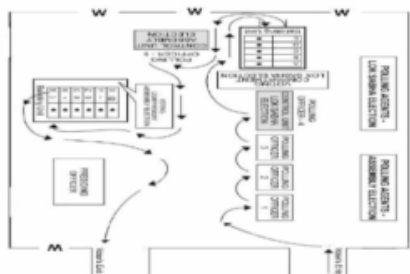

Cad View

Key MAP View