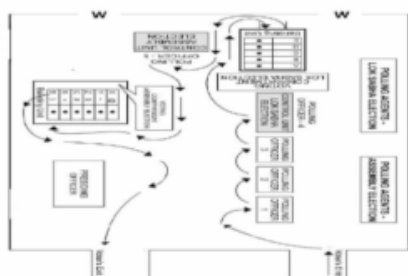

Cad View

Key MAP View