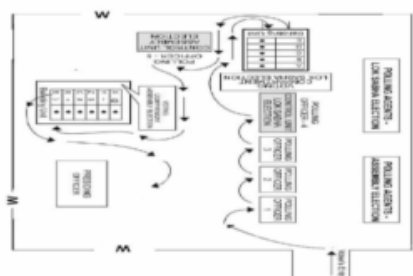

Cad View

Key MAP View