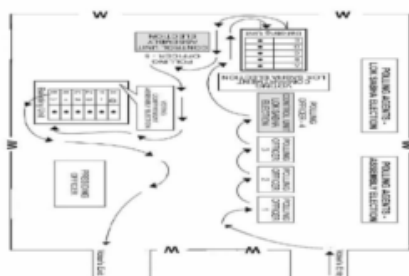

Cad View

Key MAP View