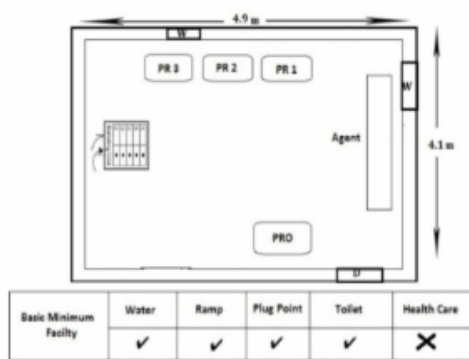

নির্বাচক নিবন্ধন আধিকারিকের স্বাক্ষর

Nazri Naksha

Google Map View

Polling Station Building Front View

Polling Station Front View

Cad View

Key MAP View

1 নাম : সুদীপ্ত অধিকারী পিতার নাম: শক্তি অধিকারী বাড়ির নং : n0055 বয়স : 30 লিঙ্গ : পুরুষ ফটো উপলব্ধ	ZDE0816926	2 নাম : সবিতা অধিকারী স্বামীর নাম: শক্তি অধিকারী বাড়ির নং : n0055 বয়স : 53 লিঙ্গ : মহিলা ফটো উপলব্ধ	JMT1289891	3 নাম : শক্তি অধিকারী পিতার নাম: মতীন্দ্র অধিকারী বাড়ির নং : n0055 বয়স : 59 লিঙ্গ : পুরুষ ফটো উপলব্ধ	JMT0169938
4 নাম : রাকেশ অধিকারী পিতার নাম: স্বপন অধিকারী বাড়ির নং : n0054 বয়স : 30 লিঙ্গ : পুরুষ ফটো উপলব্ধ	ZDE0902403	5 নাম : অনিমা অধিকারী স্বামীর নাম: স্বপন অধিকারী বাড়ির নং : n0054 বয়স : 55 লিঙ্গ : মহিলা ফটো উপলব্ধ	JMT0169979	6 নাম : স্বপন অধিকারী পিতার নাম: হরেন্দ্র অধিকারী বাড়ির নং : n0054 বয়স : 59 লিঙ্গ : পুরুষ ফটো উপলব্ধ	JMT1804301
7 নাম : সীমা অধিকারী পিতার নাম: পীযুষ অধিকারী বাড়ির নং : n0049 বয়স : 41 লিঙ্গ : মহিলা ফটো উপলব্ধ	JMT1971282	8 নাম : প্রভাবতী অধিকারী স্বামীর নাম: পীযুষ অধিকারী বাড়ির নং : n0049 বয়স : 55 লিঙ্গ : মহিলা ফটো উপলব্ধ	JMT0169888	9 নাম : তপতী অধিকারী স্বামীর নাম: মিহির অধিকারী বাড়ির নং : n0049 বয়স : 50 লিঙ্গ : মহিলা ফটো উপলব্ধ	JMT0169912
10 নাম : মিহির অধিকারী পিতার নাম: রামদাস অধিকারী বাড়ির নং : n0049 বয়স : 53 লিঙ্গ : পুরুষ ফটো উপলব্ধ	JMT0169904	11 নাম : পাপিয়া অধিকারী পিতার নাম: মিহির অধিকারী বাড়ির নং : n0224 বয়স : 26 লিঙ্গ : মহিলা ফটো উপলব্ধ	ZDE1115567	12 নাম : সুরজিৎ অধিকারী পিতার নাম: শক্তি অধিকারী বাড়ির নং : n0236 বয়স : 26 লিঙ্গ : পুরুষ ফটো উপলব্ধ	ZDE1120344
13 নাম : স্বদেশ অধিকারী পিতার নাম: স্বপন অধিকারী বাড়ির নং : n0054 বয়স : 28 লিঙ্গ : পুরুষ ফটো উপলব্ধ	ZDE1054659	14 নাম : প্রিয়া মন্ডল অধিকারী স্বামীর নাম: সুদীপ্ত অধিকারী বাড়ির নং : 0055 বয়স : 30 লিঙ্গ : মহিলা ফটো উপলব্ধ	ZDE1190966	15 নাম : কমলেশ অধিকারী মায়ের নাম: প্রভাবতী অধিকারী বাড়ির নং : 0049 বয়স : 27 লিঙ্গ : পুরুষ ফটো উপলব্ধ	ZDE1190941
16 নাম : মলয় দাস পিতার নাম: রাম দাস বাড়ির নং : n0049 বয়স : 55 লিঙ্গ : পুরুষ ফটো উপলব্ধ	JMT0169896	17 নাম : সোনালী পাত্র অধিকারী স্বামীর নাম: সুরোজিৎ অধিকারী বাড়ির নং : এন0236 বয়স : 22 লিঙ্গ : মহিলা ফটো উপলব্ধ	ZDE1411289	18 নাম : অপর্ণা মন্ডল দাস পিতার নাম: মলয় দাস বাড়ির নং : 0049 বয়স : 47 লিঙ্গ : মহিলা ফটো উপলব্ধ	JMT1318211
19 নাম : উৎপল আদক পিতার নাম: শ্রীনিবাস আদক বাড়ির নং : এন0154 বয়স : 22 লিঙ্গ : পুরুষ ফটো উপলব্ধ	ZDE1420108	20 নাম : সুধা রানী আদক স্বামীর নাম: শ্রীনিবাস আদক বাড়ির নং : n0154 বয়স : 38 লিঙ্গ : মহিলা ফটো উপলব্ধ	ZDE0518951	21 নাম : শ্রীনিবাস আদক পিতার নাম: সুশীল আদক বাড়ির নং : n0154 বয়স : 47 লিঙ্গ : পুরুষ ফটো উপলব্ধ	JMT2564409
22 নাম : ছবিরানী আদক স্বামীর নাম: সুশীল আদক বাড়ির নং : n0152 বয়স : 61 লিঙ্গ : মহিলা ফটো উপলব্ধ	JMT1291566	23 নাম : নগেন আদক পিতার নাম: সুশীল আদক বাড়ির নং : n0001 বয়স : 34 লিঙ্গ : পুরুষ ফটো উপলব্ধ	ZDE0519363	24 নাম : সুশীল আদক পিতার নাম: কার্তিক আদক বাড়ির নং : n0001 বয়স : 68 লিঙ্গ : পুরুষ ফটো উপলব্ধ	JMT2564391
25 নাম : চম্পা কয়াল স্বামীর নাম: পরিতোষ কয়াল বাড়ির নং : n0158 বয়স : 38 লিঙ্গ : মহিলা ফটো উপলব্ধ	JMT2564300	26 নাম : পরিতোষ কয়াল পিতার নাম: সুরাজ কয়াল বাড়ির নং : n0158 বয়স : 21 লিঙ্গ : পুরুষ ফটো উপলব্ধ	JMT1971555	Q 27 নাম : রাজেশ কয়াল পিতার নাম: পরিতোষ কয়াল বাড়ির নং : এন0158 বয়স : 21 লিঙ্গ : পুরুষ ফটো উপলব্ধ	ZDE1517572
28 নাম : অতসী কয়াল মন্ডল স্বামীর নাম: প্রশান্ত মন্ডল বাড়ির নং : 00 বয়স : 26 লিঙ্গ : মহিলা ফটো উপলব্ধ	ZDE1198613	29 নাম : রুস্মা গায়েন (মণ্ডল) স্বামীর নাম: শেখর মণ্ডল বাড়ির নং : n0218 বয়স : 35 লিঙ্গ : মহিলা ফটো উপলব্ধ	ZDE0520122	30 নাম : লক্ষী গায়েন মন্ডল স্বামীর নাম: হরমীত মন্ডল বাড়ির নং : n0235 বয়স : 26 লিঙ্গ : মহিলা ফটো উপলব্ধ	ZDE1124338