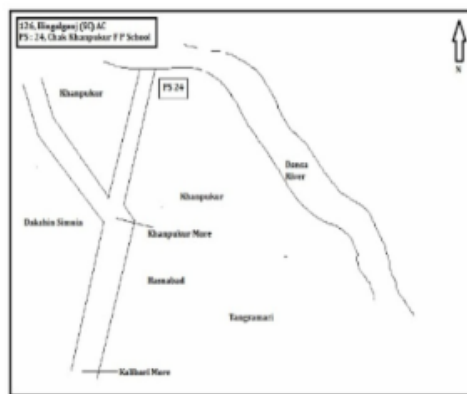

Key MAP View